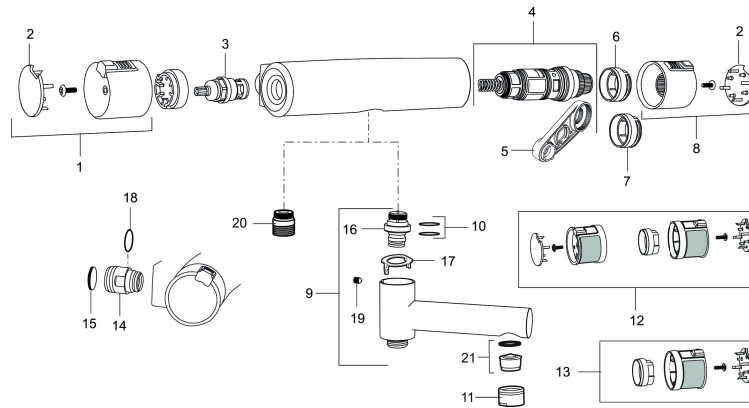

Art.nr: 731002.0085 RSK: 8344105

Utförande: Krom/lime, 160 c/c, utlopp ned

Unika egenskaper

Skyddsmodul **EB**

- Duschanslutning ned
- Tryckbalanserad termostatinsats
- Säkerhetsspärr 38° och 42°
- Eco-stopp
- Utsprång med väggbricka 70 mm
- Lead Free (blyfri)
- Återströmningsskydd enligt EU-standard SS-EN 1717
- Extra greppvänliga vred, godkänd av reumatikerförbundet

Art.nr: 731002.0085

RSK: 8344105

Reservdelslista

NR.	ART.NR	RSK	BESKRIVNING
1	409353.AA	8345088	Mängdvred, komplett, krom, butiksförpackad
1	409353.0011AA	8345087	Mängdvred, komplett, krom/svart, butiksförpackad
2	409358.AA	8345089	Täcklock, krom, butiksförpackad
2	409358.0011AA	8345090	Täcklock, svart, butiksförpackad
3	S600274	8397028	Keramiskt överstycke G1/2
4	S600275	8397029	Reglerpaket, komplett med serviceverktyg
5	S600298	3870203	Serviceverktyg
6	S600311	8397045	Skållningsskyddsring (standard), svart
7	409364.AE	8346506	Skållningsskyddsring, (Max 42°)
8	409352.AA	8345086	Temperaturvred, komplett, krom, butiksförpackad
8	409352.0011AA	8345085	Temperaturvred, komplett, krom/svart, butiksförpackad
9	409356	8344853	Utloppspip för ombyggnad av duschblandare
10	209519.AE	8938340	O-ringar
11	131415.AE	8281512	Hylsa M24 utv., 15 mm, krom
12	409370.AA	8345139	Ombyggnadskit, Care, svart/krom, butiksförpackad
12	409370.0085AA	8345162	Ombyggnadskit, Care, lime/svart, butiksförpackad
12	409370.0095AE	8345210	Ombyggnadskit, Care, röd/svart
13	409440.AE	8345211	Ombyggnadskit med fast temp. stop, Care, krom
14	409360.AA	8187781	Anslutningsnippel (150 c/c), butiksförpackad
14	409361.AE	8228492	Anslutningsnippel (160 c/c)

NR.	ART.NR	RSK	BESKRIVNING
15	409359.AA	8345172	Filtersats för anslutningskoppling, butiksförpackad
16	409366.AE		Nippel M18x1 (badkarsblandare)
17	38521000	8295345	Spärring
18	129131.AE	8295316	O-ring (18,1 x 1,6), 2 st
19	708655.AE	8295447	Låsskruv
20	409365.AE	8187026	Utloppsnyckel M18x1-G1/2
21	139783.AE	8281546	Strålsamlarinsats, 20-24 l/min vid 3 bar