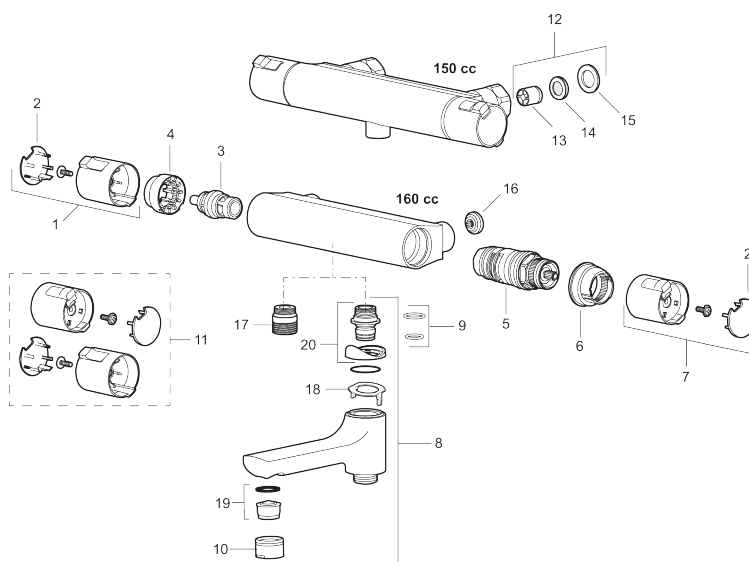

Art.no.: 241100 NRF-nummer: 4290294

Utførende: Krom

- Sperreknapp 38°C og 42°C
- Eco mengdeknapp
- Med tilbakeslagsventiler etter standard EN 1717
- Ekstra gripevennlige ratt,
Godkjent av svenske reumatikerforbundet

Unike funksjoner

Tilbakeslagssikring 

PRODUKTBESKRIVNING

MORA CERA T4 dusj batteri

Mora Cera er den perfekte kombinasjon av høy komfort og moderne formspråk. Med den seneste utviklingen innenfor energi-teknikk, har vi halvert vannforbruket i dusjen uten å gå på kompromiss med komforten. Jevn temperatur - kompenserer trykk og temperaturvariasjoner i dusjen.

Art.no.: 241100

NRF-nummer: 4290294

Reservedelsliste

NR.	ART. NO.	NRF-NUMMER	BESKRIVELSE
1	409653.AA		Avstengningsratt, krom, butikksforpakket
2	409658.AA		Dekklokk, krom, butikksforpakket
3	S600274	4303842	Keramisk kranoverdel
4	708079.AE	4295786	Eco, sperrering for avstegningsratt
5	708764.AE		Termostatinsats
6	209556.AE		Sperrering for temperaturratt
7	409654.AA		Temperaturratt, krom, butikksforpakket
8	409656	4294179	Utløpstut med tutnippel, krom
9	209519.AE	4294292	O-ringsett til tutnippel
10	131415.AE		Hylse for strålesamler, M24 utv. 15 mm, krom
11	409650.AA		Avstengning- og temperaturratt, krom
12	708338.AE	4295789	Tilbakeslagsventiler med sil (2 stk)
13	139465.AE	4295771	Tilbakeslagsventil
14	708080.AE		Silholder komplett
15	709339.AE	4295507	Pakning 24/15x2
16	129380.AE	4296504	Tilbakeslagsventil (2 stk), 160 c/c

NR.	ART. NO.	NRF-NUMMER	BESKRIVELSE
17	409659.AE		Ansatsnippel M18x1-G1/2 (Dusjbatteri)
18	38521000		Stoppskive for utløpstut
19	139783.AE		Innsats strålesamler 20–24 l/min ved 3 bar
20	209494.AE		Tutnippel (Badekarbatteri)