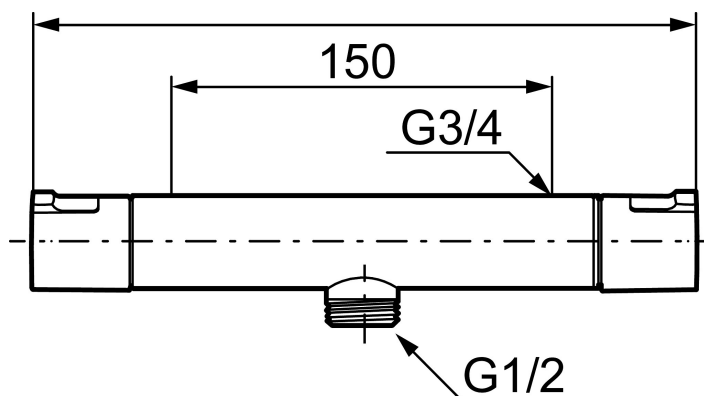

MORA CERA T4 dusjbatteri

Mora Cera er den perfekte kombinasjon av høy komfort og moderne formspråk. Med den seneste utviklingen innenfor energi-teknikk, har vi halvert vannforbruket i dusjen uten å gå på kompromiss med komforten. Jevn temperatur - kompenserer trykk og temperaturvariasjoner i dusjen.

Art.no.: 241100 NRF-nummer: 4290294

Utførende: Krom

- Sperreknapp 38°C og 42°C
- Eco mengdeknapp
- Med tilbakeslagsventiler etter standard EN 1717
- Ekstra gripevennlige ratt,
  Godkjent av svenske reumatikerforbundet

Unike funksjoner

Tilbakeslagssikring