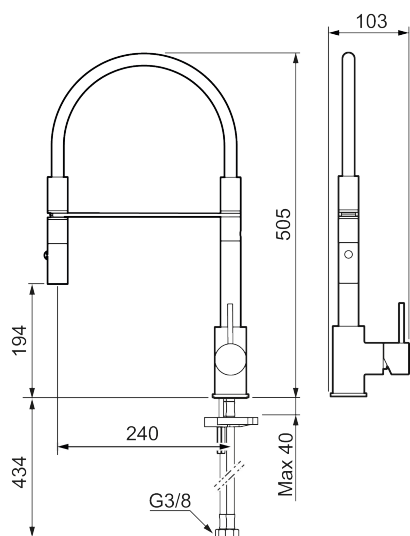

### Om serien

INXX II er en elegant og tidløs serie i en palet af nøje udvalgte overflader. Kombinationen af høj kvalitet, stilfuldt design og vidunderlig komfort gør den til den ypperligste serie.

**Artikel-nummer:** 272081.62CA      **VVS:** 716266187      **Flow 3 bar:** 6,0 l/m  
**Beskrivelse:** Børstet messing PVD

### Tilbageløbssikring

- Til køkkenvask.
- Spulerbruser med to forskellige vandstrålemuligheder.
- Med høj svingtud 60°, 85°, 110° eller 360°.
- 240 mm fremspring.
- Keramisk kartusche.
- Indbygget temperatur- og flowbegrænser.
- Flexible tilslutningsslanger.
- Kontraventiler.
- Hulmål Ø34-37 mm.