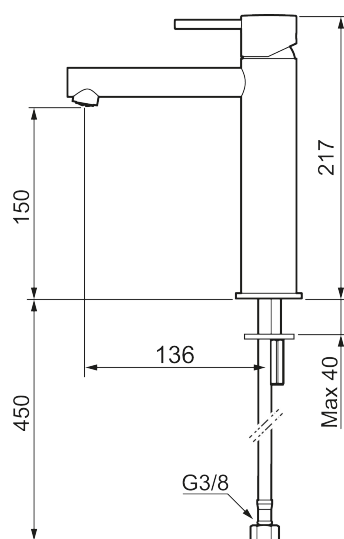

Unika egenskaper

Skyddsmodul AA

MORA INXX II sharp, medium tvättställsblandare

INXX II tvättställsblandare finns i tre olika höjder där medium är en mellanhög blandare som passar till större handfat. Med en tålig mattvit nyans och tvättställsblandarens raka karaktär med lång pip och lutande munstycke – gör INXX II sharp både snygg och bekväm att använda. Blandaren är testad och godkänd utifrån de byggregler som finns och är energieffektiv, vilket innebär att den ger en lägre vatten- och energiförbrukning utan att ge avkall på komforten. Bottenventil finns som tillbehör i samma nyans.

Utförande: Mattvit

- Keramisk tätning
- Omställbar flödesbegränsning och temperaturspär
- Flexibla anslutningsrör i metallomspunnen Soft PEX[®], lekande G3/8
- Hålmått Ø34-37 mm