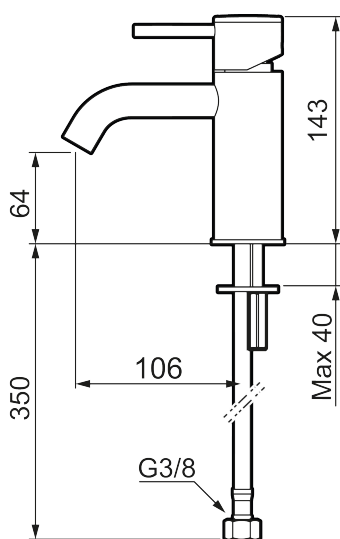

## MORA INXX II soft, small servantbatteri

INXX II servantkran finnes i tre ulike høyder der small er en lav kran som er tilpasset for mindre håndvask. Med en holdbar mattsvart nyanse og servantkranens stilrene form, øker INXX II soft baderommets komfort og gir en følelse av kvalitet og eleganse. Blandebatteriet er testet og godkjent ut fra gjeldende byggeregler og det er energieffektivt, noe som innebærer at man får et lavere vann- og energiforbruk uten å gi avkall på komforten. Bunnventil finnes som tilbehør i samme nyanse.

- Vannmengdebegrenser og temperatursperre
- Fleksible Soft PEX<sup>®</sup>-rør med 3/8" mutter