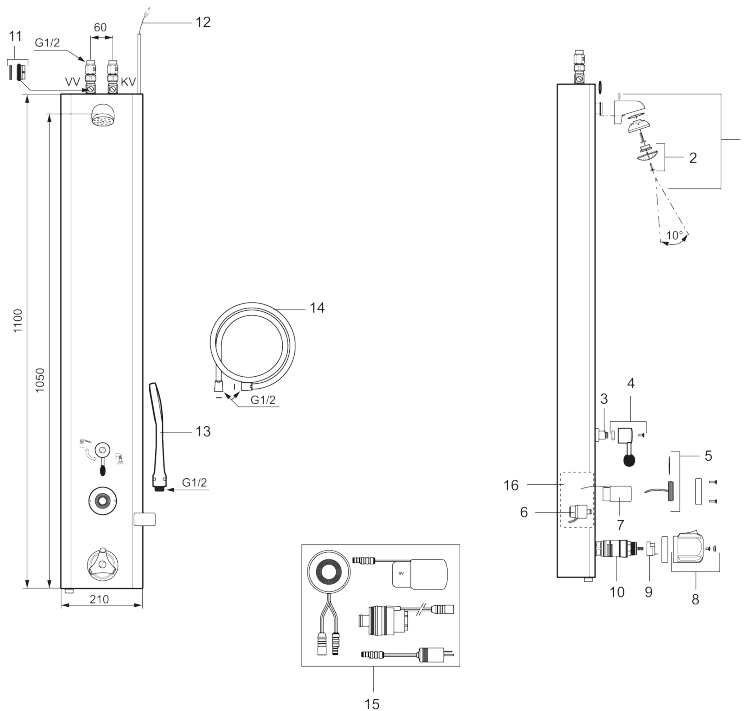

Unika egenskaper

MORA tronic duschpanel med termostatblandare

Art.nr: 720150 RSK: 8126097

Utförande: Nät drift, termostatblandare, exkl. transformator

- NÄTDRIFT, transformator 9V (ingår ej)
- BATTERIDRIFT, 1 st 9V batteri (ingår)
- Kan byggas om till nät drift
- Med flödesbegränsare 12 l/min
- Aktiveras med touchknapp
- Programmerbar touchknapp 10-60 s
- Med avstängningsventil för inkommande vatten
- Duschstrålen kan vinklas +/- 5°
- Inkl. magnetventil
- Rostfritt utförande
- Enkel service kan utföras från utsidan
- Utsprång från vägg till centrum på duschsil 122 mm

PRODUKTBESKRIVNING

MORA tronic duschpanel med termostatblandare

Art.nr: 720150

RSK: 8126097

Reservdelista

NR.	ART.NR	RSK	BESKRIVNING
1	729247.AE	8183714	Komplett duschhuvud
2	729303.AE	8126215	Duschsil
3	729241.AE		Omkastare, invändiga delar
4	729122.AE		Spak komplett
5	729436.AE	8126225	Tryckknapp, 9V
6	729431.AE	8126226	Magnetventil, 9V
7	S600134	8221876	Batterisats, 9V
8	708075.AE	8345108	Temperaturratt, komplett
9	708078.AE	8345166	Stoppring
10	708042.AE	8345107	Termostatinsats
10	719169.AE		Termostatinsats, för legionellagenomspolning
11	129380.AE	8345651	Backventil (2 st), 160 c/c
12	729292.AE	8553193	Anslutningskabel för nät drift
13	130370	8199240	Handdusch

NR.	ART.NR	RSK	BESKRIVNING
14	139835.AE	8199159	Metallomspunnen duschslang 1750 mm, krom
15	729438.AE	8126231	Reservdelskit (tryckknapp, batterisats, magnetventil och övergång gml till ny)
16	729279.AE	8553431	Elbox, komplett för batteridrift