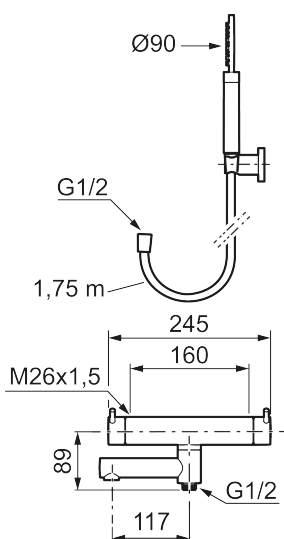

INXX II badkarsblandare

Med en kromad hållbar nyans och handduschens stora, runda munstycke skapar blandaren en estetisk känsla, samtidigt som den ger förutsättningarna för ett vilsamt bad. INXX II är serien som erbjuder en vattenupplevelse i världsklass i form av en jämn temperatur, hög komfort och ett starkt skydd mot skällning. Blandaren är testad och godkänd utifrån de byggregler som finns och är energieffektiv, vilket innebär att den ger en lägre vatten- och energiförbrukning utan att ge avkall på komforten.

Om serien

INXX II är en elegant och tidlös serie i en palett av noga utvalda nyanser. Kombinationen av hög kvalitet, sober design och skön komfort gör den till den ultimata serien.

Art.nr: 270000 RSK: 8362152 Flöde 3 bar: 20,0 l/min

Utförande: Krom, 160 c/c

- Med handdusch, upphängare och metallomspunnen slang 1750 mm, PVC- och BPA-fri innerslang
- Utloppspip med inbyggd omkastare
- Tryckbalanserad termostatsats
- Säkerhetsspärr 38°
- Eco-stopp
- Piputsprång med väggbricka 173 mm
- Återströmningsskydd enligt EU-standard SS-EN 1717