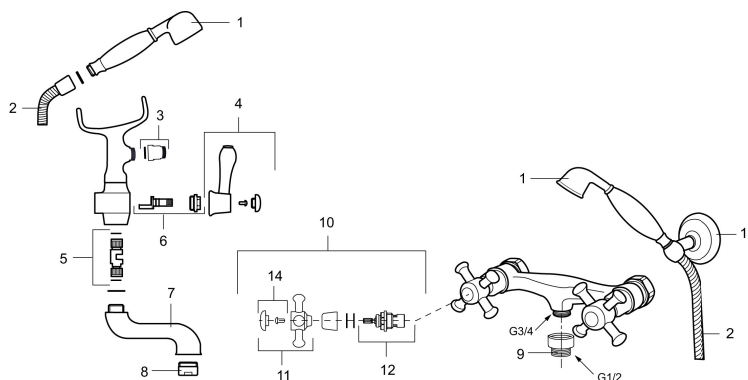

MORA CLASSIC togrepsbatteri

Mora Classic er en eksklusiv serie vannkraner som ivaretar de gamle designidealene med de runde og kraftige formene. Alle deler er fremstilt i metall, med ekte Morakvalitet. I tillegg til komfort og trygghet gir et Mora Classic dusjbatteri deg detaljen som skaper helheten på badet ditt. Keramisk tetning er standard. Moderne teknikk i klassisk tapning når den er som best.

Art.no.: 700665.0065 NRF-nummer: 4291751

Utførende: Krom/Gull

- Med overgang til utv. G1/2

Unike funksjoner

PRODUKTBESKRIVNING

MORA CLASSIC togrepsbatteri

Mora Classic er en eksklusiv serie vannkranter som ivaretar de gamle designidealene med de runde og kraftige formene. Alle deler er fremstilt i metall, med ekte Morakvalitet. I tillegg til komfort og trygghet gir et Mora Classic dusjbatteri deg detaljen som skaper helheten på badet ditt. Keramisk tetning er standard. Moderne teknikk i klassisk tapning når den er som best.

Art.no.: 700665.0065

NRF-nummer: 4291751

Reservedelsliste

NR.	ART. NO.	NRF-NUMMER	BESKRIVELSE
1	130802.AE	4294691	Hånddusj, krom
2	139835.AE	4294433	Dusjslange, 1,75 m, krom
3	S600075		Nippelmuffe med tilbakeslagsventil
4	708141.AE	4295854	Spak til sjalter
5	708143.AE	4295856	Stempel til sjalter
6	708142.AE	4295855	Sjalter
7	708339		Utløpstut for badekarbatteri
8	131328.AE	4296505	StrålesamlerM28 utv., 24–26 l/min ved 3 bar, krom
9	640000.AE		Overgangsnippel G1/2 utv- G3/4 innv med pakning
10	708147.AE	4295802	Overdel med ratt komplett, keramisk tetning
11	708137.AE	4295851	Ratt, komplett med skrue og dekkebrikke (VV+KV)
12	719109.AE	4295803	Keramisk overdel G1/2 uten ratt
13	130804.AE	4294731	Veggholder for hånddusj, krom
14	708135.AE	4296507	Skrue og dekkebrikke (VV+KV) krom
14	708135.65AE		Skrue og dekkebrikke (VV+KV) gull