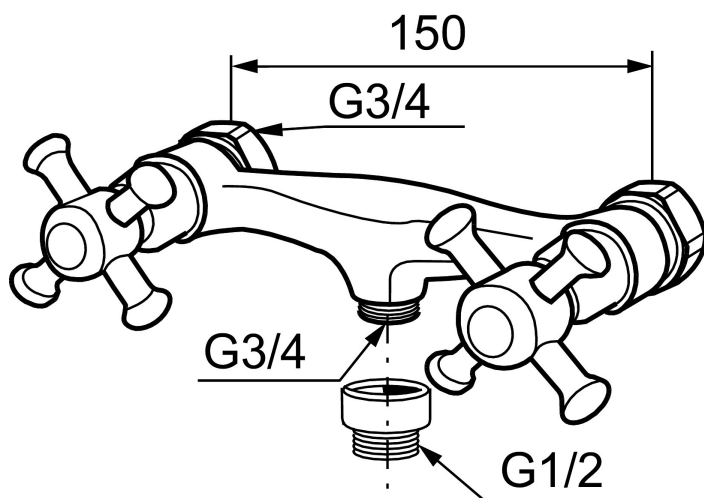

MORA CLASSIC togrepsbatteri

Mora Classic er en eksklusiv serie vannkraner som ivaretar de gamle designidealene med de runde og kraftige formene. Alle deler er fremstilt i metall, med ekte Morakvalitet. I tillegg til komfort og trygghet gir et Mora Classic dusjbatteri deg detaljen som skaper helheten på badet ditt. Keramisk tetning er standard. Moderne teknikk i klassisk tapning når den er som best.

Art.no.: 700665.0065 NRF-nummer: 4291751

Utførende: Krom/Gull

- Med overgang til utv. G1/2

Unike funksjoner

PRODUKTBESKRIVNING

MORA CLASSIC togrepsbatteri

Mora Classic er en eksklusiv serie vannkranter som ivaretar de gamle designidealene med de runde og kraftige formene. Alle deler er fremstilt i metall, med ekte Morakvalitet. I tillegg til komfort og trygghet gir et Mora Classic dusjbatteri deg detaljen som skaper helheten på badet ditt. Keramisk tetning er standard. Moderne teknikk i klassisk tapning når den er som best.

Art.no.: 700665.0065

NRF-nummer: 4291751

Reservedelsliste

NR.	ART. NO.	NRF-NUMMER	BESKRIVELSE
1	130802.AE	4294691	Hånddusj, krom
2	139835.AE	4294433	Dusjslange, 1,75 m, krom
3	S600075		Nippelmuffe med tilbakeslagsventil
4	708141.AE	4295854	Spak til sjalter
5	708143.AE	4295856	Stempel til sjalter
6	708142.AE	4295855	Sjalter
7	708339		Utløpstut for badekarbatteri
8	131328.AE	4296505	StrålesamlerM28 utv., 24–26 l/min ved 3 bar, krom
9	640000.AE		Overgangsnippel G1/2 utv- G3/4 innv med pakning
10	708147.AE	4295802	Overdel med ratt komplett, keramisk tetning
11	708137.AE	4295851	Ratt, komplett med skrue og dekkebrikke (VV+KV)
12	719109.AE	4295803	Keramisk overdel G1/2 uten ratt
13	130804.AE	4294731	Veggholder for hånddusj, krom
14	708135.AE	4296507	Skrue og dekkebrikke (VV+KV) krom
14	708135.65AE		Skrue og dekkebrikke (VV+KV) gull