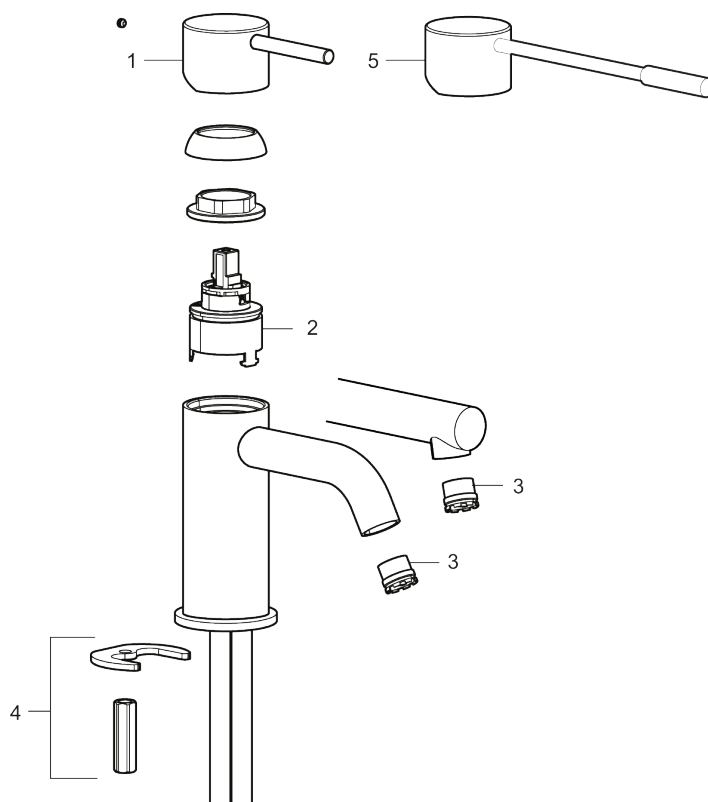

PRODUKTBESKRIVNING

MORA INXX II soft, small tvättställsblandare

INXX II tvättställsblandare finns i tre olika höjder där small är en låg blandare anpassad för mindre handfat. Med den moderna hållbara nyansen polerad mässing och tvättställsblandarens stilrena form, höjer INXX II soft badrummets komfort och ger en känsla av kvalitet och elegans. Blandaren är testad och godkänd utifrån de byggregler som finns och är energieffektiv, vilket innebär att den ger en lägre vatten- och energiförbrukning utan att ge avkall på komforten. Bottenventil finns som tillbehör i samma nyans.

Om serien

INXX II är en elegant och tidlös serie i en palett av noga utvalda nyanser. Kombinationen av hög kvalitet, sober design och skön komfort gör den till den ultimata serien.

Art.nr: 273001.60CA

RSK: 8278256

Reservdelslista

NR.	ART.NR	RSK	BESKRIVNING
1	409701.AE	8394076	Spak, komplett, krom
1	409701.12AE	8394077	Spak, komplett, mattsvart
1	409701.22AE	8394078	Spak, komplett, mattvit
1	409701.44AE	8394079	Spak, komplett, mattgrå