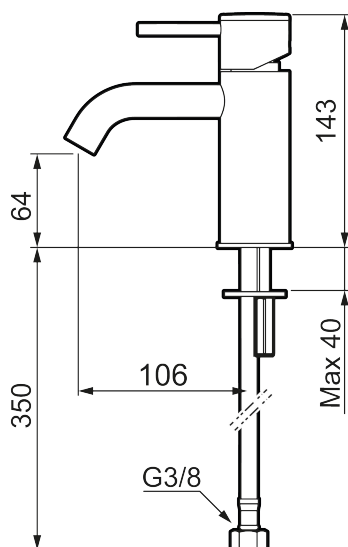

Unika egenskaper

Skyddsmodul 

MORA INXX II soft, small tvättställsblandare

INXX II tvättställsblandare finns i tre olika höjder där small är en låg blandare anpassad för mindre handfat. Med den moderna hållbara nyansen polerad mässing och tvättställsblandarens stilrena form, höjer INXX II soft badrummets komfort och ger en känsla av kvalitet och elegans. Blandaren är testad och godkänd utifrån de byggregler som finns och är energieffektiv, vilket innebär att den ger en lägre vatten- och energiförbrukning utan att ge avkall på komforten. Bottenventil finns som tillbehör i samma nyans.

- Keramisk tätning
- Omställbar flödesbegränsning och temperaturspär
- Eco (energi- och vattenbesparande konstantflödesstrålsamlare, 5 l/min vid 2–6 bar)
- Flexibla anslutningsrör i metallomspunnen Soft PEX[®], lekande G3/8
- Hålmått Ø34-37 mm

| NR. | ART.NR | RSK | BESKRIVNING |
|-----|-------------|---------|--|
| 1 | 409701.60AE | 8394080 | Spak, komplett, polerad mässing PVD |
| 1 | 409701.62AE | 8394081 | Spak, komplett, borstad mässing PVD |
| 2 | 409703.AE | 8437060 | Keramikinsats |
| 3 | 409706.AE | 8281571 | Strålsamlare M16,5 utv., 5 l/min vid 2–6 bar |
| 4 | 209518.AE | 8346911 | Fästdetaljer |
| 5 | 409708.AE | 8394122 | Care-spak, komplett, krom |
| 5 | 409708.12AE | 8394123 | Care-spak, komplett, mattsvart |
| 5 | 409708.22AE | 8394124 | Care-spak, komplett, mattvit |
| 5 | 409708.44AE | 8394125 | Care-spak, komplett, mattgrå |
| 5 | 409708.60AE | 8394126 | Care-spak, komplett, polerad mässing PVD |
| 5 | 409708.62AE | 8394127 | Care-spak, komplett, borstad mässing PVD |