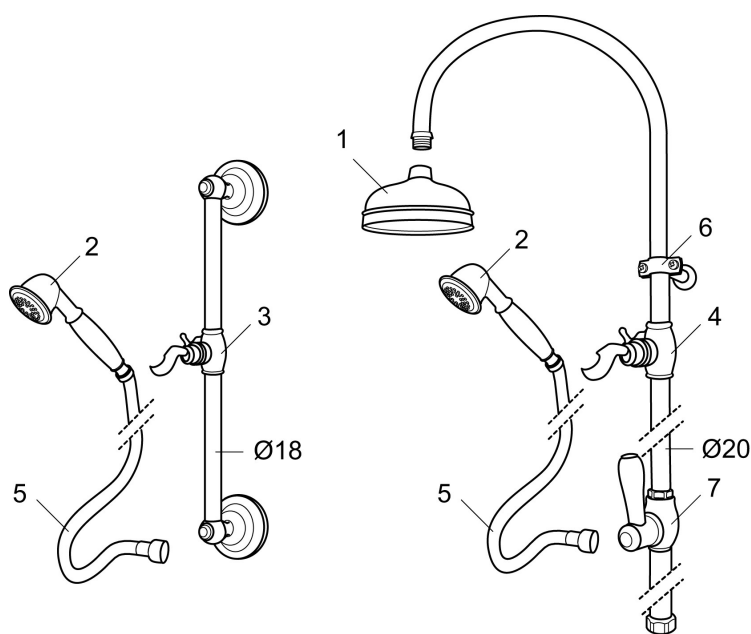

Artikel-nummer: 130265.0065 **VVS:** 737814790

Beskrivelse: Krom/guld

- Buet rør med bruserhoved Ø120 mm.
- 1750 mm slange i metal med PVC og BPA fri slange indvendig.
- Slangen opfylder EN 1113.
- 350 mm fremspring.
- Flexible vægholder.
- Bruserøret kan afkortes efter behov.
- Indvendig G 3/4" omløber.

Artikel-nummer:
130265.0065

VVS: 737814790

Reservedelsliste

NR.	ART.NO	VVS	BESKRIVELSE
1	131183	736244004	Bruserhoved
2	130802.AE	738647504	Håndbruser
3	139830.ae		Glider 18 mm, krom
4	139749.AE	737525834	Glider 20 mm, krom
4	139749.0065AE	737525830	Glider 20 mm, krom/guld
5	139835.AE	745149104	Bruseslange 1750 mm, krom
6	130550.AE	735756104	Rørbærer
7	139761	745139174	Komplet omskifter, krom
7	139761.0065	745139170	Komplet omskifter, krom/guld