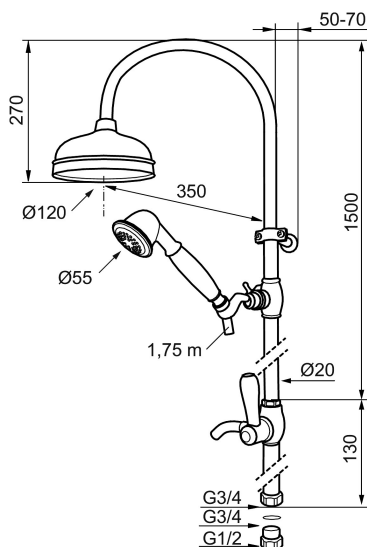

Loftbruser, Mora Classic Family

Mora Classic er en eksklusiv vandhaneserie, der genopliver de gamle designidealer med de runde og kraftige former. Mora Classic Family giver dig en fantastisk kombination af moderne teknik og klassisk tidløs stil. Her forenes loftbruserens og håndbruserens fordele med et design og en oplevelse, der binder de forskellige elementer sammen med deres omgivelser til en smuk helhed.

Artikel-nummer: 130265.0065 **VVS:** 737814790

Beskrivelse: Krom/guld

- Buet rør med bruserhoved Ø120 mm.
- 1750 mm slange i metal med PVC og BPA fri slange indvendig.
- Slangen opfylder EN 1113.
- 350 mm fremspring.
- Flexible vægholder.
- Bruserøret kan afkortes efter behov.
- Indvendig G 3/4" omløber.