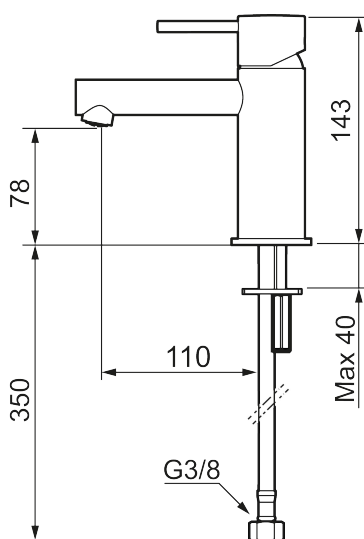

## MORA INXX II sharp, small

INXX II håndvaskarmatur findes i tre forskellige højder, hvor small er et lavt armatur, der er tilpasset mindre håndvaske. I en slidstærk, matsort overflader og håndvaskarmaturets lige profil med lang tud og skrå studs – er INXX II sharp både smukt og behageligt i brug. Armaturet er testet og godkendt ud fra det gældende bygningsreglement og er energieffektivt, hvilket indebærer, at det giver et lavere vand- og energiforbrug uden at gå på kompromis med komforten. Bundventilen fås som tilbehør i samme overflader.

273003.12CA

VVS:

701495411

Flow 3 bar: 4,5

l/m

Beskrivelse: Matsort

- Til håndvask.
- 110 mm fremspring.
- Keramisk tætning.
- Indbygget temperatur- og flowbegrænser.
- Flexible tilslutningsslanger.
- Hulmål Ø34-37 mm.