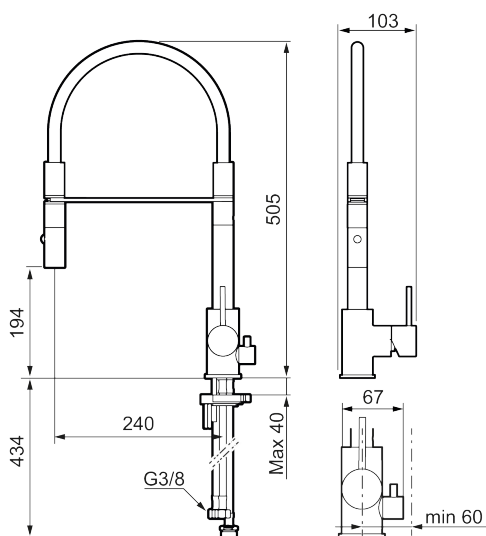

Unike funksjoner

Tilbakeslagssikring

- Vannmengdebegrenser og temperatursperre
- Svingbar tut sperre 60°, 85°, 110° eller 360°
- 2-strålig ,konsentrert strålebilde og hånddusj
- Med tilbakeslagsventil etter standard EN 1717
- Innebygget avstengning for maskin, innstilt på Kv. OBS! Ikke omstillbar til VV
- Fleksible Soft PEX®-rør med 3/8" mutter
- For hull i benk Ø34-37 mm

NR.	ART. NO.	NRF-NUMMER	BESKRIVELSE
2	409702.AE	4295013	Innsats
3	S600057		Tostrålig hånddusj, krom
3	S600057.12		Tostrålig hånddusj, matt sort
3	S600057.22		Tostrålig hånddusj, matt hvit
3	S600057.44		Tostrålig hånddusj, matt grå
3	S600057.60		Tostrålig hånddusj, polert messing PVD
3	S600057.62		Tostrålig hånddusj, børstet messing PVD
3	S600057.76		Tostrålig hånddusj, børstet nikkel
4	209565.AE		Låsesett for tut
5	708843.AE		O-ring (15,54 x 2,62), 2 stk
6	S600055		Monteringstilbehør
7	S600308		Stabiliseringssats
8	409707.AE	4295017	Vaskemaskininnsats
9	409714.AE		Komplett overbygg med hånddusj, krom
9	409714.12AE		Komplett overbygg med hånddusj, matt sort
9	409714.22AE		Komplett overbygg med hånddusj, matt hvit
9	409714.44AE		Komplett overbygg med hånddusj, matt grå
9	409714.60AE		Komplett overbygg med hånddusj, polert messing PVD
9	409714.62AE		Komplett overbygg med hånddusj, børstet messing PVD
9	409714.76AE		Komplett overbygg med hånddusj, børstet nikkel
10	S600231		Tutnippel, komplett