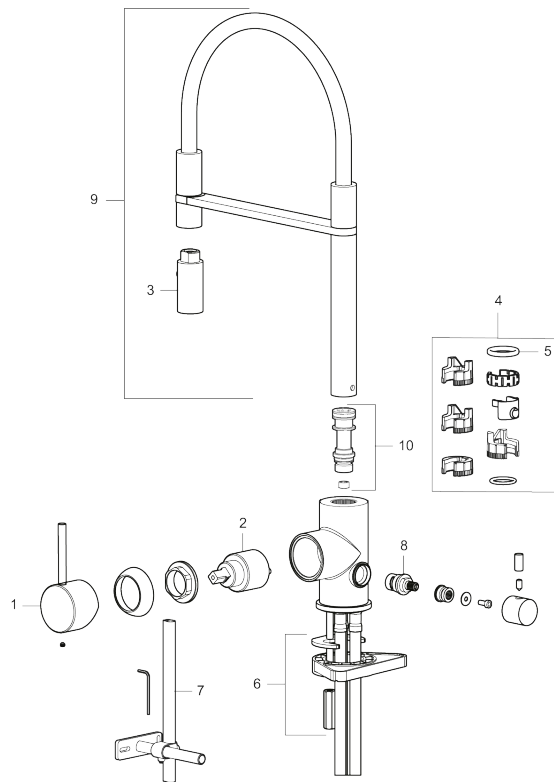

PRODUKTBESKRIVNING

MORA INXX II Miniprofi

Med en holdbar matthvit nyans og moderne uttrykk er INXX II miniprofi en iøynefallende høy kran som passer perfekt i et åpent kjøkkenmiljø. Blandebatteriet er testet og godkjent ut fra gjeldende byggeregler og det er energieffektivt, noe som innebærer at man får et lavere vann- og energiforbruk uten å gi avkall på komforten.

Om serien

INXX II er en elegant og tidløs serie i en palett av nøye utvalgte nyanser. Kombinasjonen av høy kvalitet, stilren design og herlig komfort gjør den til den ultimate serien.

Art.no.: 272091.22CA

NRF-nummer: 4290542

Reservedelsliste

NR.	ART. NO.	NRF-NUMMER	BESKRIVELSE
1	409700.AE	4295005	Spak, komplett, krom
1	409700.12AE	4294998	Spak, komplett, matt sort
1	409700.22AE	4294999	Spak, komplett, matt hvit
1	409700.44AE	4295001	Spak, komplett, matt grå
1	409700.60AE	4295002	Spak, komplett, polert messing PVD
1	409700.62AE	4295003	Spak, komplett, børstet messing PVD
1	409700.76AE	4295004	Spak, komplett, børstet nikkel