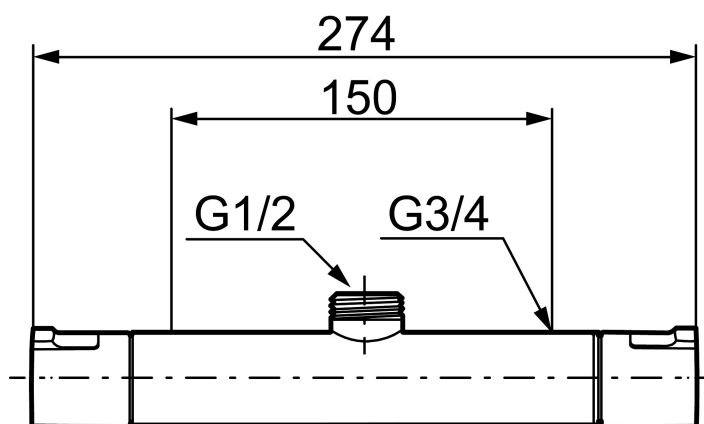

CERA T4 duschblandare

I Mora Cera har vi eftersträvat den perfekta kombinationen mellan hög komfort, låg vattenförbrukning och ett modernt formspråk. Med den senaste utvecklingen inom energiteknik, har vi till exempel halverat vattenförbrukningen i duschen - utan att kompromissa på komforten. Jämn temperatur i dusch och bad gör blandaren säker att använda för hela familjen.

Art.nr: 241150 RSK: 8344176

Utförande: Krom, 150 c/c

Unika egenskaper

Skyddsmodul 

- OBS! 150 c/c
- Duschanslutning upp
- Säkerhetsspärr 38° och 42°
- Eco-stopp
- Utsprång med väggbrička 80 mm
- Ansl. inv. G3/4
- Återströmningsskydd enligt EU-standard SS-EN 1717
- Extra greppvänliga vred, godkänd av reumatikerförbundet