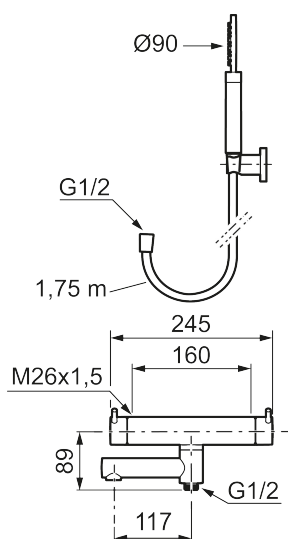

Utförande: Mattvit, 160 c/c

### Unika egenskaper

Skyddsmodul 

- Med handdusch, upphängare och metallomspunnen slang 1750 mm, PVC- och BPA-fri innerslang
- Utloppspip med inbyggd omkastare
- Tryckbalanserad termostatsats
- Säkerhetsspärr 38°
- Eco-stopp
- Piputsprång med väggbricka 173 mm
- Återströmningsskydd enligt EU-standard SS-EN 1717