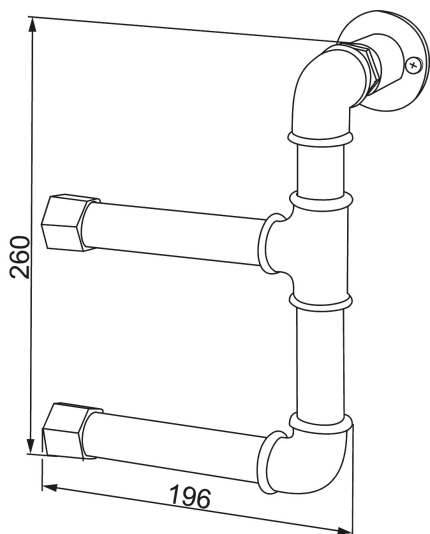

## MORA GARDEN wc-paperiteline

Tuote-nro: 400026

Kuvaus: Musta

- Seinälle kiinnitettävä paperirullapidike kahdelle wc-paperirullalle