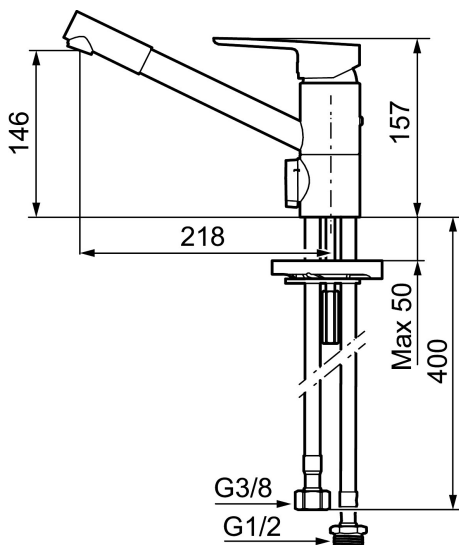

- ESS (energisparsystem)
- Mjukstängning med keramisk tätning
- Omställbar flödesbegränsning och temperaturspärr
- Eco (energi- och vattenbesparande strålsamlare)
- Flexibla anslutningsrör i metallomspunnen Soft PEX®
- Svängbar pip 110°
- Med diskmaskinsavstängning. Omställbar mellan KV och VV, inställd på KV
- Hålmått Ø34-37 mm