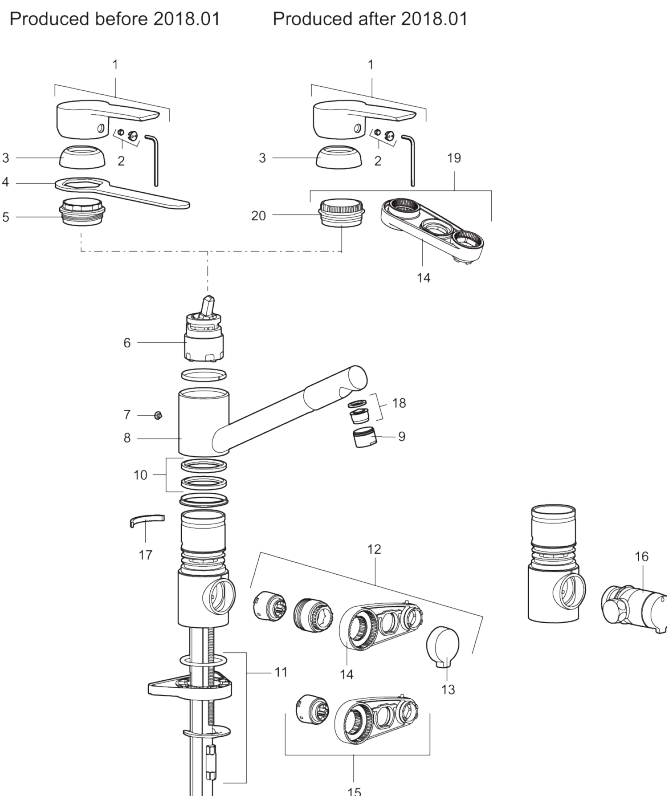

PRODUKTBESKRIVNING

MORA CERA K2 köksblandare

Mora Cera - ett självklart val om du söker en produkt som är robust, energieffektiv och med många smarta funktioner. Design och funktion är utformad så att kranen är extra användarvänlig, den passar därför hela familjen. Inbyggda energisparfunktioner som sparar vatten och energi ger positiva effekter på både miljö och plånbok.

Art.nr: 245031

RSK: 8318203

Reservdelslista

NR.	ART.NR	RSK	BESKRIVNING
1	409600.AE	8345186	Spak, komplett
2	409392.AE	8344866	Färgmarkering och fästskruv
3	409391.AE	8344865	Täckhylsa
4	891099.AE	8592423	Nyckel
5	409610.AE	8241743	Fästnippel för insats
6	409403.AE	8345132	Keramikinnsats, inkl serviceverktyg
7	409611.AE	8241744	Stoppsskruv
8	409685	8242427	Pip, komplett med strålsamlare
9	131417.AE	8281513	Hylsa M24 utv., 17 mm
10	409612.AE	8241745	Tätningsringar, 2 st
11	409457.AE		Fästdetaljer, för blandare utan DM