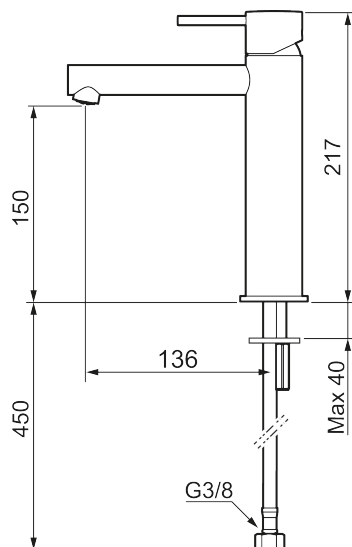

Unika egenskaper

MORA INXX II sharp, medium tvättställsblandare

INXX II tvättställsblandare finns i tre olika höjder där medium är en mellanhög blandare som passar till större handfat. Med en tålig mattsvart nyans och tvättställsblandarens raka karaktär med lång pip och lutande munstycke – gör INXX II sharp både snygg och bekväm att använda. Blandaren är testad och godkänd utifrån de byggregler som finns och är energieffektiv, vilket innebär att den ger en lägre vatten- och energiförbrukning utan att ge avkall på komforten. Bottenventil finns som tillbehör i samma nyans.

Om serien

INXX II är en elegant och tidlös serie i en palett av noga utvalda nyanser. Kombinationen av hög kvalitet, sober design och skön komfort gör den till den ultimata serien.

Art.nr: 273013.12CA RSK: 8278271 Flöde 3 bar: 4,5 l/min
Utförande: Mattsvart

- Keramisk tätning
- Omställbar flödesbegränsning och temperaturspär
- Eco (energi- och vattenbesparande konstantflödesstrålsamlare, 5 l/min vid 2–6 bar)
- Flexibla anslutningsrör i metallomspunnen Soft PEX[®], lekande G3/8
- Hålmått Ø34-37 mm