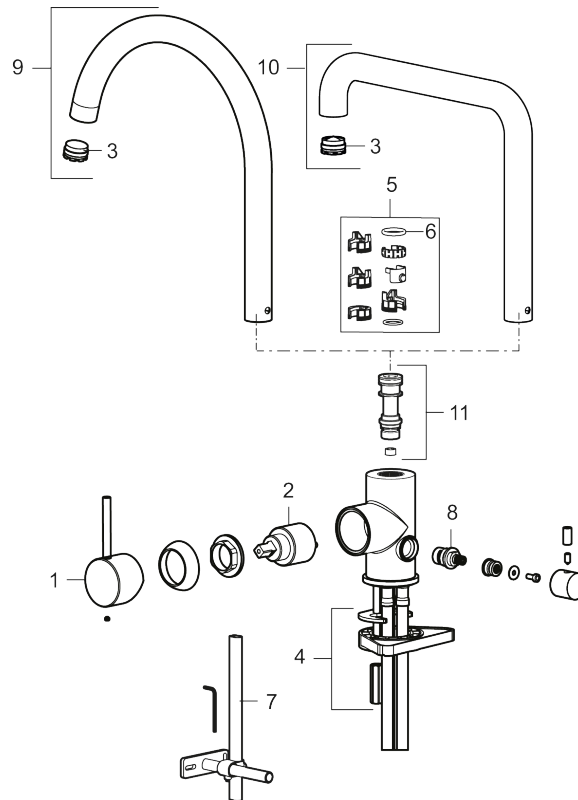

TUOTEKUVAUS

MORA INXX II sharp keittiöhana pk-venttiilein

Kestävä mattaharmaa sävy keittiön INXX II Sharp -vedensekoittimessa on vahva persoonallinen ilme, joten se on tyylikäs ja nykyaikainen valinta keittiöön. Vedensekoitin on testattu ja hyväksytty nykyisten rakennusmääräysten mukaisesti, ja se on energiatehokas, minkä ansiosta se vähentää veden- ja energiankulutusta mukavuudesta tinkimättä.

Tietoja mallistosta

INXX II on elegantti ja ajaton mallisto, jonka väripaletti on huolellisesti valittu. Se tarjoaa täydellisen yhdistelmän huippulaatua, hillittyä designia ja erinomaista käyttömukavuutta.

Tuote-nro: 272071.44CA

Varaosalistaus

NRO.	MA-NRO	LM	KUVAUS
1	409700.AE		Käyttövipu täydellinen, kromattu
1	409700.12AE		Käyttövipu täydellinen, mattamusta
1	409700.22AE		Käyttövipu täydellinen, mattavalkoinen
1	409700.44AE		Käyttövipu täydellinen, mattaharma
1	409700.60AE		Käyttövipu täydellinen, kiiltävä messinki PVD