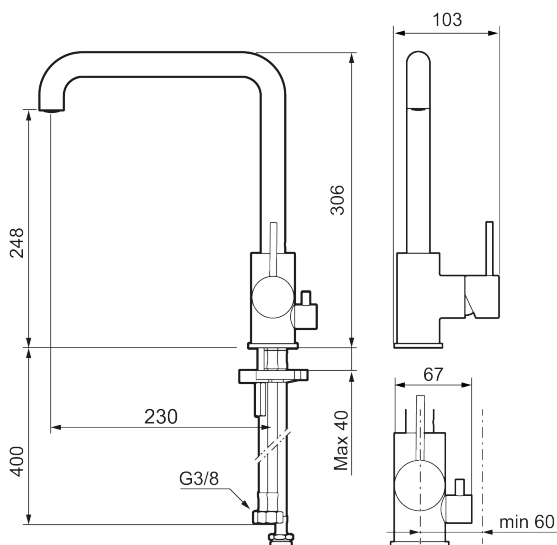

MORA INXX II sharp keittiöhana pk-venttiilein

Kestävä mattaharmaa sävy keittiön INXX II Sharp -vedensekoittimessa on vahva persoonallinen ilme, joten se on tyylikäs ja nykyaikainen valinta keittiöön. Vedensekoitin on testattu ja hyväksytty nykyisten rakennusmääräysten mukaisesti, ja se on energiatehokas, minkä ansiosta se vähentää veden- ja energiankulutusta mukavuudesta tinkimättä.

Tietoja mallistosta

INXX II on elegantti ja ajaton mallisto, jonka väripaletti on huolellisesti valittu. Se tarjoaa täydellisen yhdistelmän huippulaatua, hillittyä designia ja erinomaista käyttömukavuutta.

Tuote-nro: 272071.44CA Flow 3 bar: 6,0 l/m

Kuvaus: Mattaharmaa

- Keraaminen säätökasetti: pitkä käyttöikä
- Lämpötilan- ja vesimäärän esisäätö
- Apk-venttiilein (vain kylmään veteen)
- Juoksuputken rajoitus valittavissa 60°, 85°, 110° tai 360°
- Joustavat Soft PEX®-liitosletkut 3/8" liitosmutterilla
- Asennusreikä Ø34-37 mm