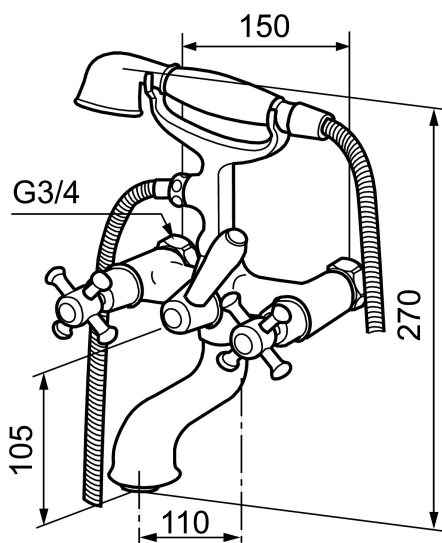

## Togrebsarmatur, Mora Classic

Mora Classic er en eksklusiv vandhaneserie, der genopliver de gamle designidealer med de runde og kraftige former. Alle dele er fremstillet i metal, i ægte Morakvalitet. Mora Classic karbatteri giver dig, ud over komfort og tryghed, den detalje, der skaber helheden i dit badeværelse. Keramisk tætning er standard. Moderne teknik i klassisk udformning, når den er bedst.

Artikel-nummer: 700624 VVS: 726437504

Beskrivelse: Krom

- Væghængt til kar og bruser.
- Med slange, håndbruser, fast tud og omskifter.
- 100 mm fremspring.
- 150-153 c/c.