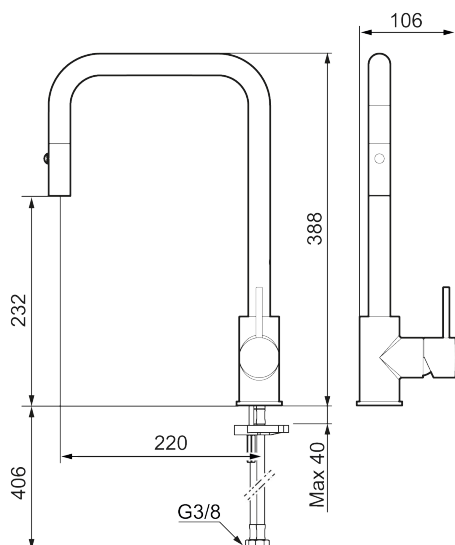

MORA INXX II pullout köksblandare

Med en tålig mattsvart nyans och ett avskalat formspråk bidrar INXX II pullout till ett lyxigt och elegant kök.

Blandaren har ett utdragbart munstycke som kan skiftas mellan vanlig vattenstråle och dusch. När vattnet stängs av återgår strålen automatiskt till sin standardinställning.

Art.nr: 272031.12CA **RSK:** 8312035 **Flöde 3 bar:** 5,9 l/min
Utförande: Mattsvart

Med en tålig mattsvart nyans och ett avskalat formspråk bidrar INXX II pullout till ett lyxigt och elegant kök.

Blandaren har ett utdragbart munstycke som kan skiftas mellan vanlig vattenstråle och dusch. När vattnet stängs av återgår strålen automatiskt till sin standardinställning.