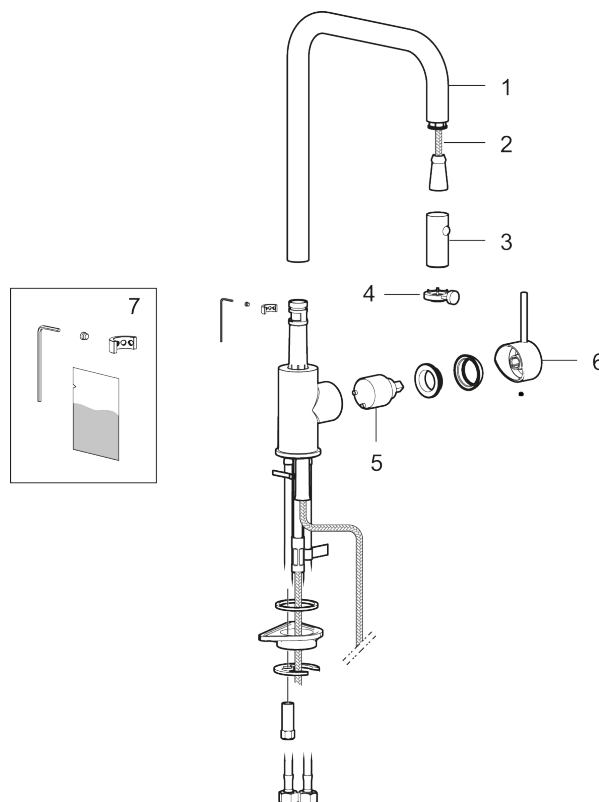

Art.nr: 272031.12CA **RSK:** 8312035 **Flöde 3 bar:** 5,9 l/min
Utförande: Mattsvart

Med en tålig mattsvart nyans och ett avskalat formspråk bidrar INXX II pullout till ett lyxigt och elegant kök.

Blandaren har ett utdragbart munstycke som kan skiftas mellan vanlig vattenstråle och dusch. När vattnet stängs av återgår strålen automatiskt till sin standardinställning.

PRODUKTBESKRIVNING

MORA INXX II pullout köksblandare

Med en tålig mattsvart nyans och ett avskalad formspråk bidrar INXX II pullout till ett lyxigt och elegant kök. Blandaren har ett utdragbart munstycke som kan skiftas mellan vanlig vattenstråle och dusch. När vattnet stängs av återgår strålen automatiskt till sin standardinställning.

Art.nr: 272031.12CA

RSK: 8312035

Reservdelslista

NR.	ART.NR	RSK	BESKRIVNING
1	S600235	8387100	Pip, komplett, krom
1	S600235.12	8387101	Pip, komplett, mattsvart
2	S600189	8387146	Slang
3	S600188	8387098	Munstycke, krom

NR.	ART.NR	RSK	BESKRIVNING
3	S600188.12	8387099	Munstycke, mattsvart
4	S600216	3871102	Nyckel för strålsamlare
5	409702.AE	8437059	Keramikinsats
6	409700.AE	8394069	Spak, komplett, krom
6	409700.12AE	8394070	Spak, komplett, mattsvart
7	S600213	8387148	Spärsegment