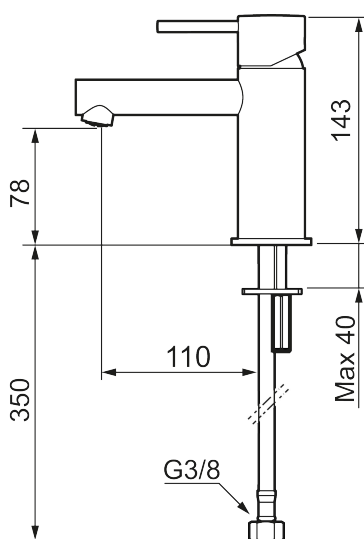

Unike funksjoner

Tilbakeslagssikring

MORA INXX II sharp, small servantbatteri

INXX II servantkran finnes i tre ulike høyder der small er en lav kran som er tilpasset for mindre håndvask. Med en holdbar mattsvart nyanse og servantkranens rette karakter med lang tut og lutende munnstykke – gjør INXX II sharp både pen og bekvem å bruke. Blandebatteriet er testet og godkjent ut fra gjeldende byggeregler og det er energieffektivt, noe som innebærer at man får et lavere vann- og energiforbruk uten å gi avkall på komforten. Bunnventil finnes som tilbehør i samme nyanse.

- Vannmengdebegrenser og temperatursperre
- Fleksible Soft PEX®-rør med 3/8" mutter

PRODUKTBESKRIVNING

MORA INXX II sharp, small servantbatteri

INXX II servantkran finnes i tre ulike høyder der small er en lav kran som er tilpasset for mindre håndvask. Med en holdbar mattsvart nyanse og servantkranens rette karakter med lang tut og lutende munnstykke – gjør INXX II sharp både pen og bekvem å bruke. Blandebatteriet er testet og godkjent ut fra gjeldende byggeregler og det er energieffektivt, noe som innebærer at man får et lavere vann- og energiforbruk uten å gi avkall på komforten. Bunnventil finnes som tilbehør i samme nyanse.

NR.	ART. NO.	NRF-NUMMER	BESKRIVELSE
1	409701.62AE	4295011	Spak, komplett, børstet messing PVD
2	409703.AE	4295014	Innsats
3	409706.AE	4295016	Strålesamler M16,5 utv., 5 l/min ved 2–6 bar
4	209518.AE	4294311	Festedetaljer, servantbatteri
5	409708.AE		Spak med ekstra lengde 172 mm, krom
5	409708.12AE		Spak med ekstra lengde 172 mm, matt sort
5	409708.22AE		Spak med ekstra lengde 172 mm, matt hvit
5	409708.44AE		Spak med ekstra lengde 172 mm, matt grå
5	409708.60AE		Spak med ekstra lengde 172 mm, polert messing PVD
5	409708.62AE		Spak med ekstra lengde 172 mm, børstet messing PVD