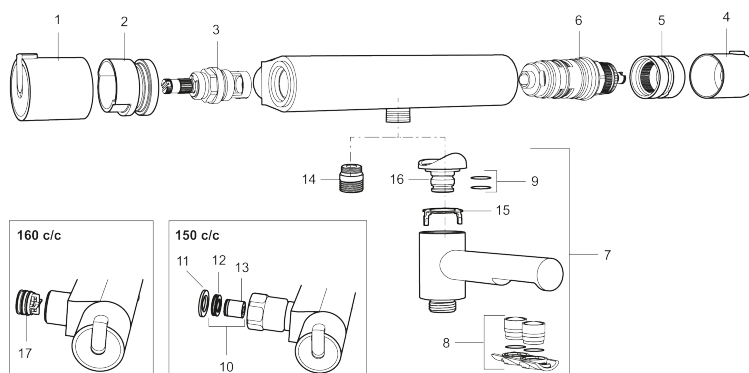

PRODUKTBESKRIVNING

MORA REXX T5 badkarsblandare

Mora REXX är essensen av skandinavisk design och funktionalitet. Serien är minimalistisk och med enkelheten i fokus. Dess precision är dess innovation. När tradition och hantverk samsas med moderna tillverkningsmetoder och inspirerande formgivning, blir resultatet Mora REXX. Här i form av en vacker badkarsblandare med världsledande funktionalitet för säkerhet och komfort.

Art.nr: 707010.0011

RSK: 8344028

Reservdelslista

NR.	ART.NR	RSK	BESKRIVNING
1	209511.AE	8345176	Mängdvred, krom
1	209511.0011AE	8345177	Mängdvred, krom/svart
2	209513.AE	8346508	Stoppring, mängdvred
3	708467.AE	8345124	Överstykke
4	209510.AE	8345163	Temperaturvred, krom
4	209510.0011AE	8345164	Temperaturvred, krom/svart
5	209512.AE	8346507	Stoppring, temperaturvred
6	708468.AE	8345130	Termostatsinsats
7	209515	8344849	Utloppspip för ombyggnad av duschblandare, krom
7	209515.0011	8344850	Utloppspip för ombyggnad av duschblandare, krom/svart
8	209516.AE	8242291	Strålsamlarkit, krom
8	209516.0011AE	8242295	Strålsamlarkit, krom/svart
9	209519.AE	8938340	O-ringar
10	708338.AE		Backventil (2 st), 150 c/c
11	709339.AE	8938274	Packning 24/15x2, 2-pack
12	708080.AE		Silhållare, 150 c/c
13	139465.AE	8186872	Patronbackventil, 150 c/c
14	409659.AE	8187025	Utloppsnippel M18x1xG1/2