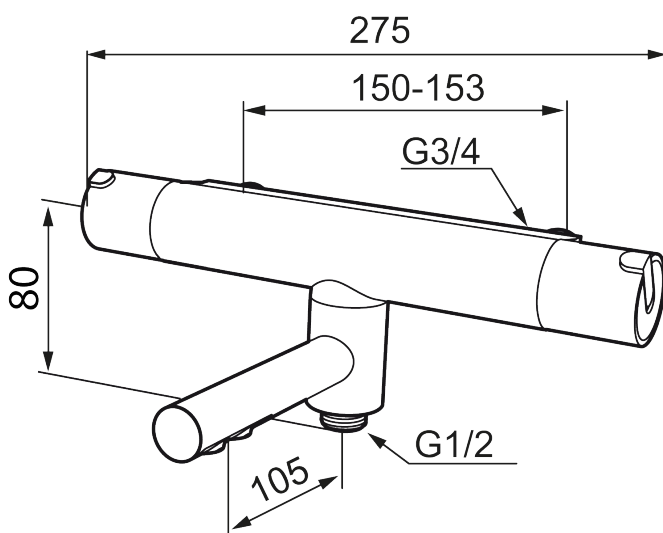

MORA REXX T5 badkarsblandare

Mora REXX är essensen av skandinavisk design och funktionalitet. Serien är minimalistisk och med enkelheten i fokus. Dess precision är dess innovation. När tradition och hantverk samsas med moderna tillverkningsmetoder och inspirerande formgivning, blir resultatet Mora REXX. Här i form av en vacker badkarsblandare med världsledande funktionalitet för säkerhet och komfort.

Art.nr: 707010.0011 RSK: 8344028

Utförande: Krom/svart, 150 c/c

Unika egenskaper

Skyddsmodul 

- OBS! 150 c/c
- Utloppspip med inbyggd omkastare
- Säkerhetsspärr 38°
- Eco-stopp
- Piputsprång med väggbricka 182 mm
- Ansl. inv. G3/4
- Återströmningsskydd enligt EU-standard SS-EN 1717

PRODUKTBESKRIVNING

MORA REXX T5 badkarsblandare

Mora REXX är essensen av skandinavisk design och funktionalitet. Serien är minimalistisk och med enkelheten i fokus. Dess precision är dess innovation. När tradition och hantverk samsas med moderna tillverkningsmetoder och inspirerande formgivning, blir resultatet Mora REXX. Här i form av en vacker badkarsblandare med världsledande funktionalitet för säkerhet och komfort.

NR.	ART.NR	RSK	BESKRIVNING
15	38521000	8295345	Spärring
16	209494.AE	8314141	Nippel, till badkarsblandare
17	129380.AE	8345651	Backventil (2 st), 160 c/c