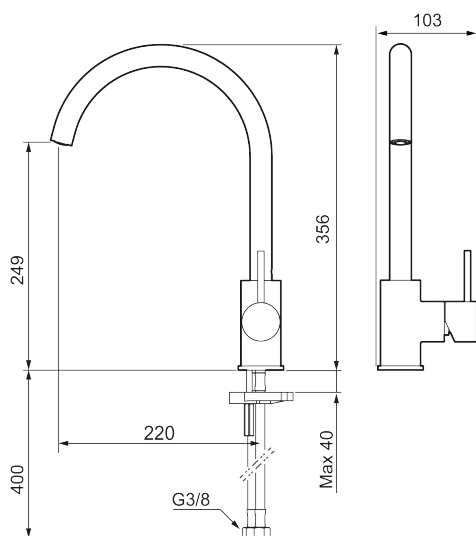

Om serien

INXX II er en elegant og tidløs serie i en palet af nøje udvalgte overflader. Kombinationen af høj kvalitet, stilfuldt design og vidunderlig komfort gør den til den ypperligste serie.

Artikel-nummer:	VVS:	Flow 3 bar: 6,0
272101.76CA	705905289	l/m
Beskrivelse: Børstet nikkel		

Unikke egenskaber

Tilbageløbssikring

- Til køkkenvask.
- ESS (Energy Saving System).
- Med høj svingtud 60°, 85°, 110° eller 360°.
- 220 mm fremspring.
- Keramisk kartusche.
- Indbygget temperatur- og flowbegrænser.
- Flexible tilslutningsslanger.
- Hulmål Ø34-37 mm.