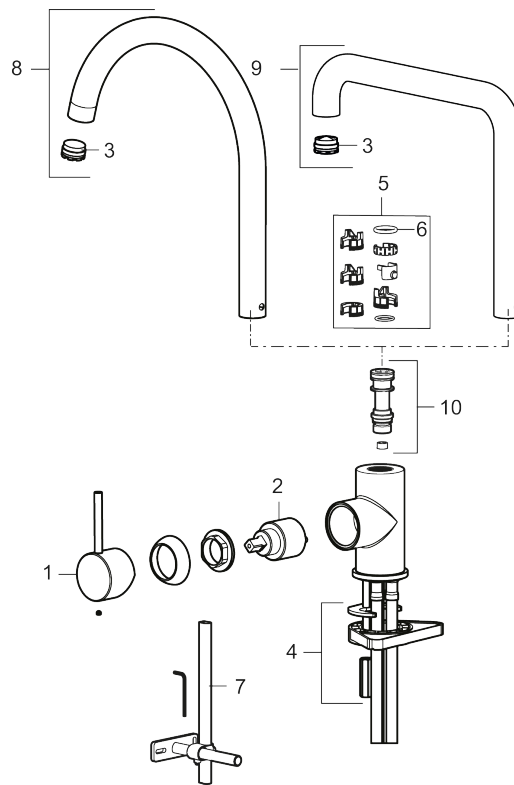

Unikke egenskaber

Tilbageløbssikring

- Til køkkenvask.
- ESS (Energy Saving System).
- Med høj svingtud 60°, 85°, 110° eller 360°.
- 220 mm fremspring.
- Keramisk kartusche.
- Indbygget temperatur- og flowbegrænser.
- Flexible tilslutningsslanger.
- Hulmål Ø34-37 mm.

VVS: 705905289

272101.76CA

Reservedelsliste

NR.	ART.NO	BESKRIVELSE
1	409700.AE	Greb komplet, krom
1	409700.12AE	Greb komplet, matsort
1	409700.22AE	Greb komplet, mathvid
1	409700.44AE	Greb komplet, matgrå
1	409700.60AE	Greb komplet, poleret messing PVD
1	409700.62AE	Greb komplet, børstet messing PVD

NR.	ART.NO	BESKRIVELSE
1	409700.76AE	Greb komplet, børstet nikkel
2	409702.AE	Keramisk indstats
3	S600230	Strålsamler M21,5 udv., Z
4	S600055	Bespændingssæt
5	209565.AE	Svingbegrænser
6	708843.AE	O-ring (15,54 x 2,62), 2 stk.
7	409340.AE	Stabiliseringsæt
8	409712.AE	Svingtud, krom
8	409712.12AE	Svingtud, matsort
8	409712.22AE	Svingtud, mathvid
8	409712.44AE	Svingtud, matgrå
8	409712.60AE	Svingtud, poleret messing PVD
8	409712.62AE	Svingtud, børstet messing PVD
8	409712.76AE	Svingtud, børstet nikkel
9	409713.AE	Svingtud, krom
9	409713.12AE	Svingtud, matsort
9	409713.22AE	Svingtud, mathvid
9	409713.44AE	Svingtud, matgrå
9	409713.60AE	Svingtud, poleret messing PVD
9	409713.62AE	Svingtud, børstet messing PVD
9	409713.76AE	Svingtud, børstet nikkel
10	S600231	Tudenippel, komplet