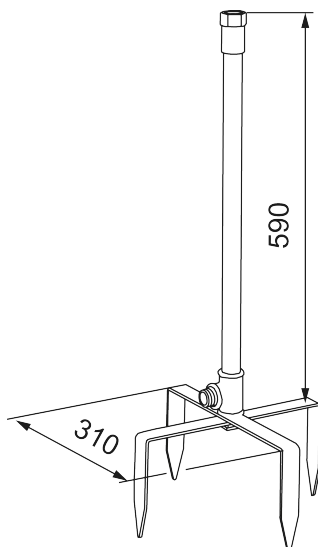

Unike funksjoner

Fot for utedusj

Art.no.: 400027

Utførende: Stålgrå

- Fot inkludert underdel med stødige spyd som gjør den vegghengte utedusjen til en frittstående modell.
- Trykkes lett ned i grunnen som gjør at du også kan flytte den rundt i hagen din.