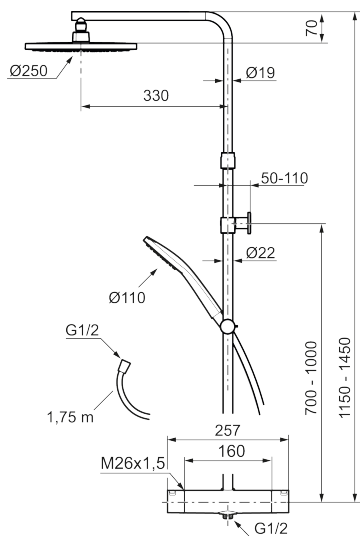

LYNX shower system kit

Vardagslyx är ledordet för LYNX duschsystem, som erbjuder komforten av en handdusch och den förföriska känslan av en takdusch på en och samma gång. Setet finns i krom eller mattsvart.

Art.nr: 341800.12LD6 RSK: 8283456 Flöde 3 bar: 6,0 l/min

Utförande: Mattsvart, 160 c/c, LEED/BREEAM-anpassad

Består av:

MORA LYNX duschblandare:

- Tryckbalanserad termostatsinsats
- Med reversibelt överstycke
- Säkerhetsspärr 38°
- Eco-stopp
- Lead Free (blyfri)
- Återströmningsskydd enligt EU-standard SS-EN 1717

MORA LYNX Shower System:

- Metallomspunnen slang 1750 mm, PVC- och BPA-fri innerslang
- Med antikalksystemet "Easy-Clean"
- Väggfäste fritt justerbart i höjdlid, 700–1000 mm från anslutning och 50–110 mm utsprång från vägg, 2x20 mm distanser medföljer, med väggtätning, dold rörskarv