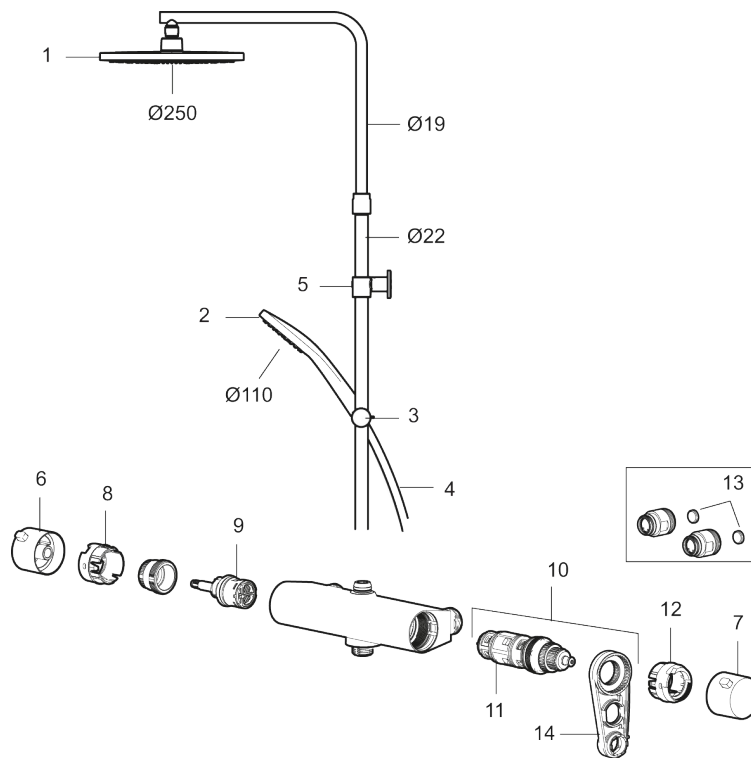

Art.nr: 341800.12LD6 RSK: 8283456 Flöde 3 bar: 6,0 l/min

Utförande: Mattsvart, 160 c/c, LEED/BREEAM-anpassad

Består av:

MORA LYNX duschblandare:

- Tryckbalanserad termostatsinsats
- Med reversibelt överstycke
- Säkerhetsspärr 38°
- Eco-stopp
- Lead Free (blyfri)
- Återströmningsskydd enligt EU-standard SS-EN 1717

MORA LYNX Shower System:

- Metallomspunnen slang 1750 mm, PVC- och BPA-fri innerslang
- Med antikalksystemet "Easy-Clean"
- Väggfäste fritt justerbart i höjdlid, 700–1000 mm från anslutning och 50–110 mm utsprång från vägg, 2x20 mm distanser medföljer, med väggtätning, dold rörskarv

Art.nr: 341800.12LD6

RSK: 8283456

Reservdelslista

NR.	ART.NR	RSK	BESKRIVNING
1	S600196	8237572	Taksil, krom
1	S600196.12	8237573	Taksil, mattsvart
2	S600238	8233065	Handdusch, krom
2	S600238.12	8233100	Handdusch, mattsvart
3	S600246	8239619	Gliddel, krom
3	S600246.12	8239664	Gliddel, mattsvart
4	S600109	8252036	Duschslang, 1,75 m, krom
4	S600109.12	8236624	Duschslang 1750 mm, mattsvart
5	S600094	8221921	Väggfäste, krom
6	S600237	8397026	Mängdvred, krom
6	S600237.12	8397027	Mängdvred, mattsvart
7	S600236	8397024	Temperaturvred, krom
7	S600236.12	8397025	Temperaturvred, mattsvart

NR.	ART.NR	RSK	BESKRIVNING
8	S600022	8439704	Stoppring, reversibelt
9	S600020	8441462	Keramiskt överstycke, med serviceverktyg (duschblandare)
9	S600269	8387232	Keramiskt överstycke, utan serviceverktyg (duschblandare)
10	S600084	8439709	Termostatinsats, komplett med serviceverktyg
11	S600271	8397030	Termostatinsats, utan serviceverktyg
12	S600023	8439703	Stoppring
13	409359.AA	8345172	Filtersats för anslutningskoppling, butiksförpackad
14	891096.AE	8345921	Serviceverktyg