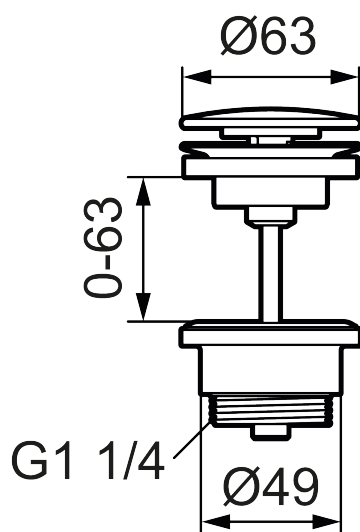

Silventil - free flow

Artikkelnummer: S600066

Utførende: Krom

- For håndfat i tykkere gods uten breddeavløp
- Byggelengde under servant: 35 mm

Garantivilkår

Alle blandedbatterier og alt tilbehør fra FM Mattsson konstrueres og produseres i henhold til gjeldende EU-standarder. Produktene testes grundig i vår fabrikk før de leveres ut til kundene. Vi ber deg om å lese og følge nøye bruks- og vedlikeholdsinstruksjonene som følger med produktet. Korrekt installasjon, vedlikehold og bruk garanterer langvarig holdbarhet for produktet.