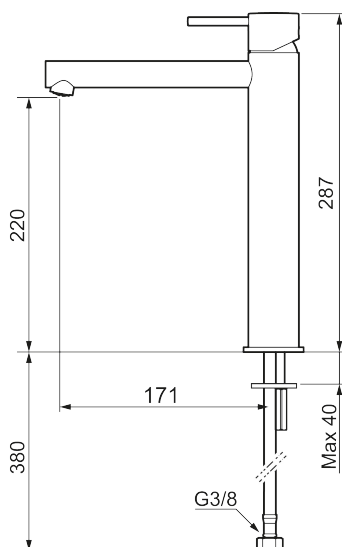

## MORA INXX II sharp, high servantbatteri

INXX II servantkran finnes i tre ulike høyder der high er en høy kran tilpasset for en skålformet benkmontert vask. Med den elegante holdbare nyansen børstet messing og servantkranens rette karakter med lang tut og lutende munnstykke – gjør INXX II sharp både pen og bekvem å bruke. Blandebatteriet er testet og godkjent ut fra gjeldende byggeregler og det er energieffektivt, noe som innebærer at man får et lavere vann- og energiforbruk uten å gi avkall på komforten. Bunnventil finnes som tilbehør i samme nyanse.

### Om serien

INXX II er en elegant og tidløs serie i en palett av nøye utvalgte nyanser. Kombinasjonen av høy kvalitet, stilren design og herlig komfort gjør den til den ultimate serien.

Art.no.: 273023.62CA      NRF-nummer: 4290481      Flow 3 bar: 4,5 l/m  
 Utførende: Børstet messing PVD

#### Tilbakeslagssikring

- Vannmengdebegrenser og temperatursperre
- Mora Eco konstantvannmengde 5 l/min ved 2-6 bar
- Fleksible Soft PEX®-rør med 3/8" mutter