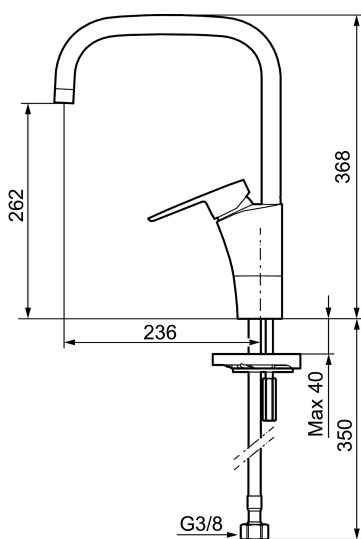

Art.no.: 242051 NRF-nummer: 4290176

Utførende: Krom

Unike funksjoner

Tilbakeslagssikring

- Mykstengende
- ESS (Energisparessystem)
- Vannmengdebegrenser og temperatursperre
- Mora Eco vannbesparende strålesamler
- Svingbar tut sperre 60°, 85°, 110° eller 360° (sperreringer for 60° eller 110° inkludert)
- Fleksible Soft PEX®-rør med 3/8" mutter
- For hull i benk Ø32-37 mm

Art.no.: 242051

NRF-nummer: 4290176

Reservedelsliste

NR.	ART. NO.	NRF-NUMMER	BESKRIVELSE
1	209524.AE	4294111	Pakningssett med sperreringer
2	209543.AE		Sperrering 40°
3	S600206	4305294	Selvstengende håndduş, krom
4	409340.AE		Stabiliseringsatts
5	131410.AE		Hylse for strålesamler, M22 innv
6	131413.AE		Hylse for strålesamler, M24 utv. 13 mm
7	409387.AE	4294118	Monteringstilbehør for servantbatterier
8	409388.AE	4294119	Monteringstilbehør for kjøkkenbatteri
9	409600.AE		Spak, komplett
10	409391.AE	4294122	Dekkhylse, krom
11	409392.AE	4294123	Merkeplugg og skrue
12	409395.AE	4294125	Utløpstut, K5-modell, krom
13	409396.AE	4294126	Utløpstut, K7-modell, krom
14	409393.AE	4294124	Innsatsmutter inkl serviceverktøy
15	S600273	4303851	Innsats kaldstart med serviceverktøy (grønn ring)

NR.	ART. NO.	NRF-NUMMER	BESKRIVELSE
16	891096.AE	4294142	Serviceverktøy
17	S600207		Høytrykkslange, lengde 1,5 m, krom
18	130732.AE	4294741	Hånddusjholder, Krom
19	439060.AE		Innsatsmutter
20	309519.AE		Sperrebrikke, 2 pakk (sort/grå)
21	708843.AE		O-ring (15,54 x 2,62), 2 stk
22	109016.AE		Tutnippel for fast tut, komplett
23	139595.AE		Stoppskrue med sperresegment
24	132205.AE		Innsats strålesamler 5 l/min ved 2–6 bar
24	131394.AE		Innsats strålesamler, 7–9 l/min ved 3 bar
24	132408.AE		Innsats strålesamler 8 l/min ved 2–6 bar
25	S600018		Tutnippel, komplett