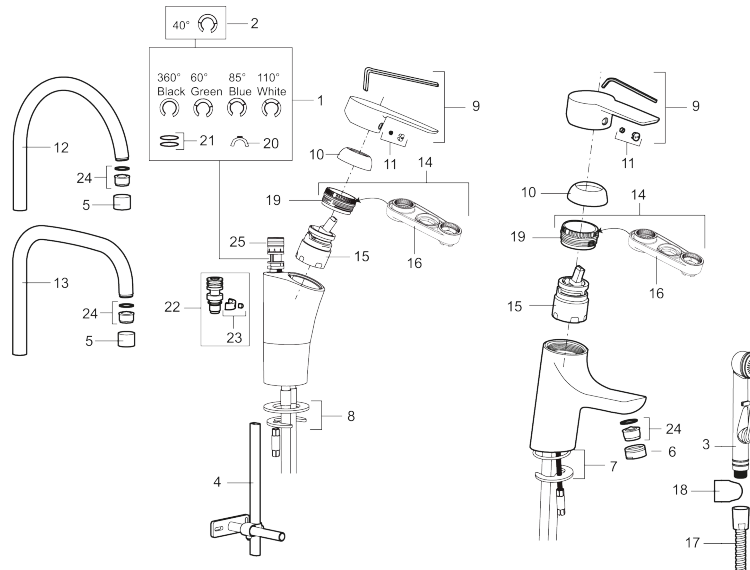

Art.no.: 242051 NRF-nummer: 4290176

Utførende: Krom

Unike funksjoner

Tilbakeslagssikring

- Mykstengende
- ESS (Energisparessystem)
- Vannmengdebegrenser og temperatursperre
- Mora Eco vannbesparende strålesamler
- Svingbar tut sperre 60°, 85°, 110° eller 360° (sperreringer for 60° eller 110° inkludert)
- Fleksible Soft PEX®-rør med 3/8" mutter
- For hull i benk Ø32-37 mm

Art.no.: 242051

NRF-nummer: 4290176

Reservedelsliste

NR.	ART. NO.	NRF-NUMMER	BESKRIVELSE
1	209524.AE	4294111	Pakningssett med sperreringer
2	209543.AE		Sperrering 40°
3	S600206	4305294	Selvstengende håndduş, krom
4	409340.AE		Stabiliseringsatts
5	131410.AE		Hylse for strålesamler, M22 innv
6	131413.AE		Hylse for strålesamler, M24 utv. 13 mm
7	409387.AE	4294118	Monteringstilbehør for servantbatterier
8	409388.AE	4294119	Monteringstilbehør for kjøkkenbatteri
9	409600.AE		Spak, komplett
10	409391.AE	4294122	Dekkhylse, krom
11	409392.AE	4294123	Merkeplugg og skrue
12	409395.AE	4294125	Utløpstut, K5-modell, krom
13	409396.AE	4294126	Utløpstut, K7-modell, krom
14	409393.AE	4294124	Innsatsmutter inkl serviceverktøy
15	S600273	4303851	Innsats kaldstart med serviceverktøy (grønn ring)

NR.	ART. NO.	NRF-NUMMER	BESKRIVELSE
16	891096.AE	4294142	Serviceverktøy
17	S600207		Høytrykkslange, lengde 1,5 m, krom
18	130732.AE	4294741	Hånddusjholder, Krom
19	439060.AE		Innsatsmutter
20	309519.AE		Sperrebrikke, 2 pakk (sort/grå)
21	708843.AE		O-ring (15,54 x 2,62), 2 stk
22	109016.AE		Tutnippel for fast tut, komplett
23	139595.AE		Stoppskrue med sperresegment
24	132205.AE		Innsats strålesamler 5 l/min ved 2–6 bar
24	131394.AE		Innsats strålesamler, 7–9 l/min ved 3 bar
24	132408.AE		Innsats strålesamler 8 l/min ved 2–6 bar
25	S600018		Tutnippel, komplett