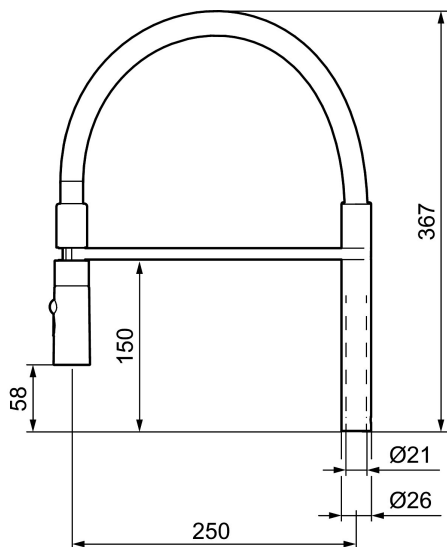

Unika egenskaper

Utloppspip, MORA ONE

Art.nr: 409563.0020 RSK: 8394025

Utförande: Pip, komplett, vit slang

- För MORA ONE miniprofi
- 2-stråligt munstycke (normal och sköljstråle)
- Eco (energi- och vattenbesparande strålsamlare)
- Svängbar pip 60°, 85°, 110° eller 360°
- OBS! Passar ej Mora Cera köksblandare med flexibel pip