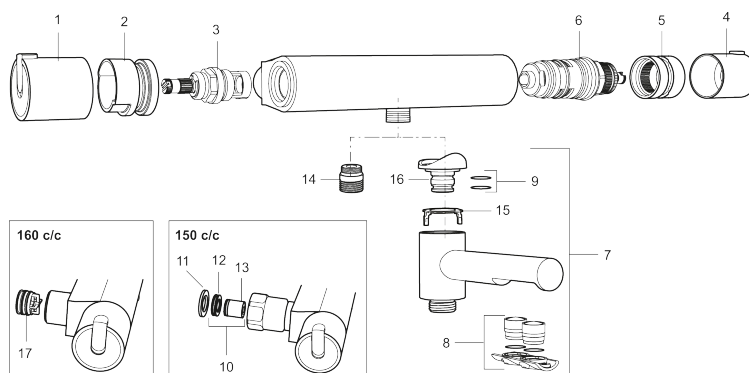

PRODUKTBESKRIVNING

MORA REXX T5 duschblandare

Mora REXX är essensen av skandinavisk design och funktionalitet. Serien är minimalistisk och med enkelheten i fokus. Dess precision är dess innovation. När tradition och hantverk samsas med moderna tillverkningsmetoder och inspirerande formgivning, blir resultatet Mora REXX. Här i form av en vacker duschblandare med världsledande funktionalitet för säkerhet och komfort.

Art.nr: 707060.0011

RSK: 8343992

Reservdelslista

NR.	ART.NR	RSK	BESKRIVNING
1	209511.AE	8345176	Mängdvred, krom
1	209511.0011AE	8345177	Mängdvred, krom/svart
2	209513.AE	8346508	Stoppring, mängdvred
3	708467.AE	8345124	Överstykke
4	209510.AE	8345163	Temperaturvred, krom
4	209510.0011AE	8345164	Temperaturvred, krom/svart
5	209512.AE	8346507	Stoppring, temperaturvred
6	708468.AE	8345130	Termostatinsats
7	209515	8344849	Utloppspip för ombyggnad av duschblandare, krom
7	209515.0011	8344850	Utloppspip för ombyggnad av duschblandare, krom/svart
8	209516.AE	8242291	Strålsamlarkit, krom
8	209516.0011AE	8242295	Strålsamlarkit, krom/svart
9	209519.AE	8938340	O-ringar
10	708338.AE		Backventil (2 st), 150 c/c
11	709339.AE	8938274	Packning 24/15x2, 2-pack
12	708080.AE		Silhållare, 150 c/c
13	139465.AE	8186872	Patronbackventil, 150 c/c
14	409659.AE	8187025	Utloppsnippel M18x1xG1/2