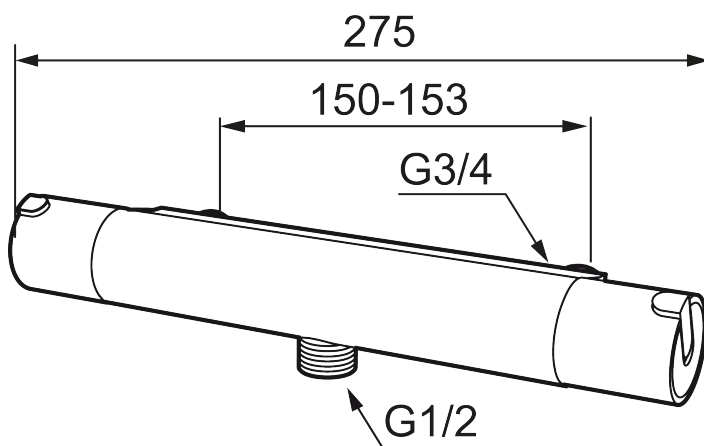

MORA REXX T5 duschblandare

Mora REXX är essensen av skandinavisk design och funktionalitet. Serien är minimalistisk och med enkelheten i fokus. Dess precision är dess innovation. När tradition och hantverk samsas med moderna tillverkningsmetoder och inspirerande formgivning, blir resultatet Mora REXX. Här i form av en vacker duschblandare med världsledande funktionalitet för säkerhet och komfort.

Art.nr: 707060.0011 RSK: 8343992

Utförande: Krom/svart, 150 c/c

Unika egenskaper

Skyddsmodul 

- OBS! 150 c/c
- Duschanslutning ned
- Säkerhetsspärr 38°
- Eco-stopp
- Utsprång med väggbrička 80 mm
- Ansl. inv. G3/4
- Återströmningsskydd enligt EU-standard SS-EN 1717

PRODUKTBESKRIVNING

MORA REXX T5 duschblandare

Mora REXX är essensen av skandinavisk design och funktionalitet. Serien är minimalistisk och med enkelheten i fokus. Dess precision är dess innovation. När tradition och hantverk samsas med moderna tillverkningsmetoder och inspirerande formgivning, blir resultatet Mora REXX. Här i form av en vacker duschblandare med världsledande funktionalitet för säkerhet och komfort.