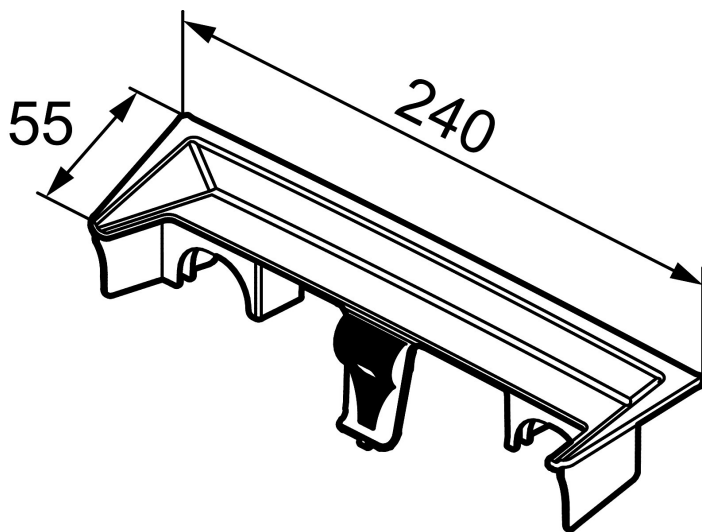

Ainutlaatuiset ominaisuudet

SHAMPOOHYLLY, 9000E/9000E II

Termostaattihana 9000E saa nyt kaivatun uutuuden, shampoohyllyn. Hylly on helppo asentaa ja se ratkaisee ongelman, joka on kovin yleinen suihkuissa. Enää ei tarvitse porata reikiä kaakeliin eikä pitää shampoopulloa lattialla.

Shampoohylly, joka on kehitetty erityisesti 9000E-termostaattihanaan, on helppo asentaa hanan ja seinän väliin kylpyhuoneen vesieristystä rikkomatta ja se ratkaisee tyylikkäästi arkikäytössä yleisen ongelman. Hylly tarjoaa runsaasti laskutilaa, ei kerää vettä ja on helppo irrottaa puhdistusta varten. Enää ei shampoopulloa tai saippuaa tarvitse säilyttää lattialla.

Tuote-nro: 93040800 LVI: 6569855

Kuvaus: Kromattu

- Kätevä shampoohylly 9000E-sarjaan ja 9000E II