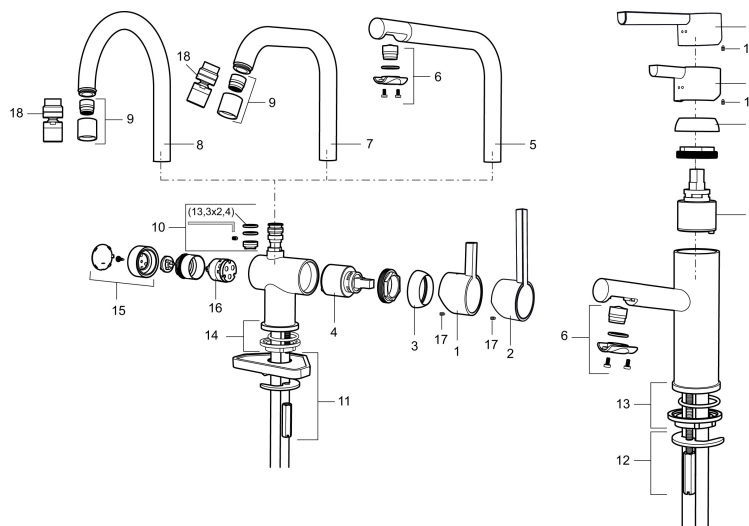

Art.no.: 707150.11 NRF-nummer: 4290089 Flow 3 bar: 7,8 l/m

Utførende: Sort PVD

- ESS (Energisparesystem)
- Vannmengdebegrenser og temperatursperre
- Fleksible Soft PEX[®]-rør med 3/8" mutter

Unike funksjoner

Tilbakeslagssikring

PRODUKTBESKRIVNING

MORA REXX B5 servantbatteri

Mora REXX er essensen av skandinavisk design og funksjonalitet. Serien er minimalistisk og har fokus på enkelhet. Innovasjonen ligger i presisjonen. Når tradisjon og håndverk kombineres med moderne produksjonsmetoder og inspirerende formgivning, blir resultatet Mora REXX. Her i form av et vakkert servantbatteri med innebygd smart funksjonalitet.

Art.no.: 707150.11

NRF-nummer: 4290089

Reservedelsliste

NR.	ART. NO.	NRF-NUMMER	BESKRIVELSE
	37885000		Pakning til Soft PEX® 3/8" tilkoblingsmutter, 10 stk.
1	209500.AE	4294295	Spak, krom
1	209500.0011AE	4294296	Spak, krom/sort
2	409337		Spak med ekstra lengde 95 mm, krom
3	209501.AE	4294298	Dekkring, krom
4	209493.AE		Innsats ESS
4	708301.AE	4296511	Innsats
5	209506.AE	4294274	K6-tut, komplett, krom
5	209506.0011AE	4294275	K6-tut, komplett, krom/sort
6	209502.AE	4294301	Strålesamlersett, L-tut, 7,6 l/min ved 2–6 bar, krom
6	209502.0011AE	4294302	Strålesamlersett, L-tut, 7,6 l/min ved 2–6 bar, krom/sort
7	209508.AE	4294277	K7-tut, komplett, krom
8	209507.AE	4294272	K5-tut, komplett, krom
9	209503.AE	4294304	Strålesamler M18 innv. 7,6 l/min ved 2–6 bar, krom
10	209520.AE	4294309	Pakningssett for tut
11	708779.AE	4294312	Fest detaljer, kjøkkenbatteri

NR.	ART. NO.	NRF-NUMMER	BESKRIVELSE
12	209518.AE	4294311	Festedetaljer, servantbatteri
13	209562.AE		Styring, servantbatteri
14	209563.AE		Styrring, kjøkkenbatteri
15	209505.AE	4294307	Ratt for maskinavstegning, krom
16	S600337		Innsats for maskinavstengning, med serviceverktøy
16	S600316		Innsats for maskinavstengning, uten serviceverktøy
17	459013		Låseskrue M4x5
18	409480.AE		Leddbar strålesamler M18 innv. 7–9 l/min ved 3 bar