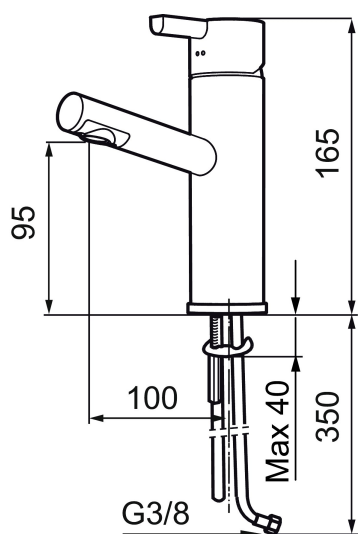

Unike funksjoner

Tilbakeslagssikring