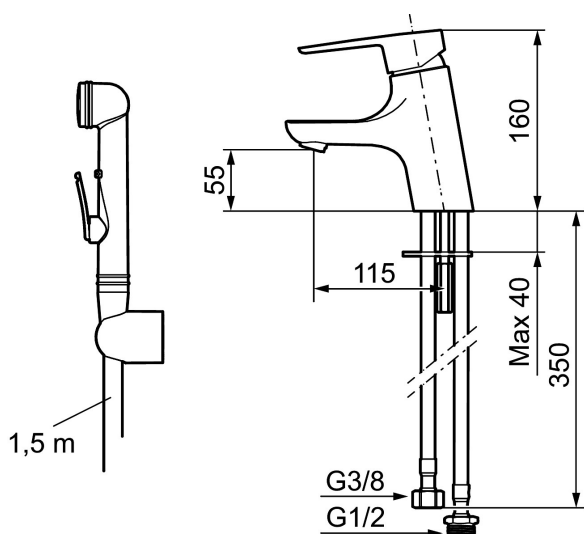

Unikke egenskaber

Tilbageløbssikring