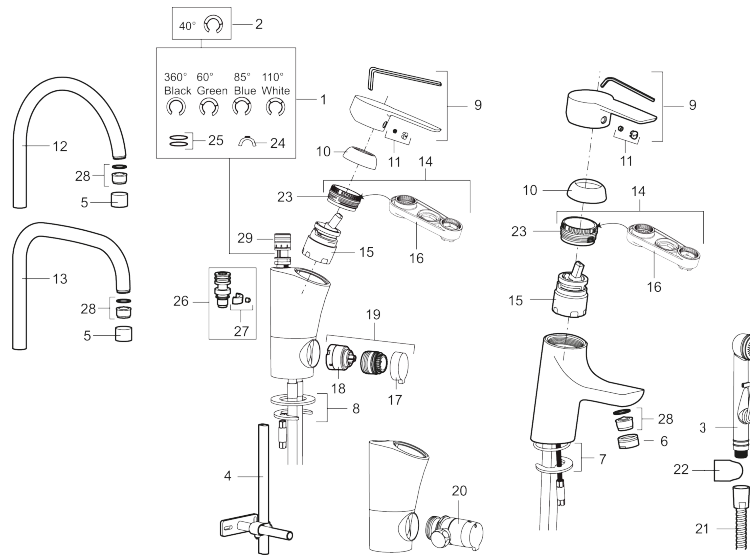

PRODUKTBEKRIVELSE

Etgrebsarmatur, Mora Cera B5 Sanette

Et badeværelse er et sted for afkobling, nydelse og nyttiggørelse, så fyld det med den rette stemning. Spar energi uden at anstrenge dig. Mora Cera fylder dit badeværelse med kvalitet på mange måder.

Artikel-nummer: 243006.CA **VVS:** 703880404

Reservedelsliste

NR.	ART.NO	VVS	BESKRIVELSE
1	S600299		Pakningssæt med spærringer
2	209543.AE	745148373	Svingtudsbegrænsningssæt 40°
3	S600206		Selvlukkende håndbruser, krom
4	S600308		Stabiliseringssæt
5	131410.AE		Perlatorhylster M22 indv.
6	131413.AE		Perlatorhylster M24 udv.
7	S600160		Monteringssæt til håndvaskarmatur
8	S600159		Monteringssæt til køkkenarmatur
9	409600.AE		Greb, komplet
10	409391.AE	745148402	Dækhætte
11	409392.AE	745148403	Farvebrik og skrue til greb
12	409395.AE	745148374	Svingtud K5, komplet
13	409396.AE	745148394	Svingtud K7, komplet
14	409393.AE	745148404	Låsemøtrik til keramisk indsats, inkl. værktøj
15	S600273	745136006	Keramisk patron med værktøj, koldstart
16	S600298		Serviceværktøj
17	409400.AE