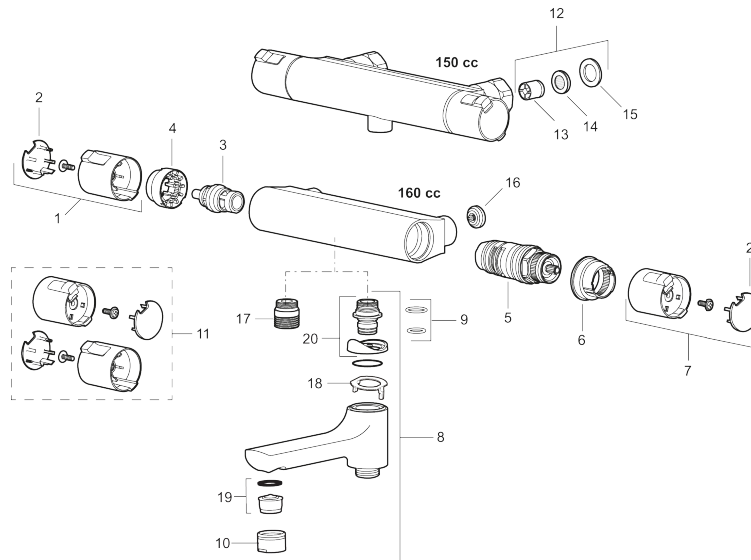

Art.nr: 241500 RSK: 8344147

Utförande: Krom, 160 c/c

Består av:

Mora Cera duschblandare (art.nr. 241050):

- Säkerhetsspärr 38° och 42°
- Eco-stopp
- Återströmningsskydd enligt EU-standard SS-EN 1717
- Extra greppvänliga vred, godkänd av reumatikerförbundet

Mora Cera Shower System (art.nr. 130005):

- Omkastare med keramisk tätning
- Metallomspunnen slang 1750 mm, PVC- och BPA-fri innerslang
- Med antikalksystemet "Easy-Clean"
- Duschröret kan kapas vid behov
- Justerbart väggfäste
- Omkastaren kan monteras med vredet framåt eller åt sidan
- Valbar anslutning med/utan luftinblandning
- Luftinblandning ger komfortflöde vid 6 l/min, maxflöde 10 l/min

Art.nr: 241500

RSK: 8344147

Reservdelslista

NR.	ART.NR	RSK	BESKRIVNING
1	409653.AA	8345188	Mängdvred, komplett, krom, butiksförpackad
2	409658.AA	8345190	Täcklock, krom, butiksförpackad
3	S600274	8397028	Keramiskt överstycke G1/2
4	708079.AE		Eco, stoppring, avstängning
5	708764.AE	8345114	Termostatinsats
6	209556.AE	8345184	Stoppring, temperatur
7	409654.AA	8345189	Temperaturvred, komplett, krom, butiksförpackad
8	409656	8344876	Utloppspip för ombyggnad av duschblandare
9	209519.AE	8938340	O-ringar
10	131415.AE	8281512	Hylsa M24 utv., 15 mm, krom
11	409650.AA	8345187	Mängd- och temperaturvred, komplett, krom, butiksförpackad
12	708338.AE		Backventil (2 st), 150 c/c
13	139465.AE	8186872	Patronbackventil, 150 c/c
14	708080.AE		Silhållare, 150 c/c
15	709339.AE	8938274	Packning 24/15x2, 2-pack
16	129380.AE	8345651	Backventil (2 st), 160 c/c

NR.	ART.NR	RSK	BESKRIVNING
17	409659.AE	8187025	Utloppsnyckel M18x1xG1/2
18	129154.AE	8295332	Spärring
19	139783.AE	8281546	Strålsamlarinsats, 20–24 l/min vid 3 bar
20	209494.AE	8314141	Nippel, till badkarsblandare