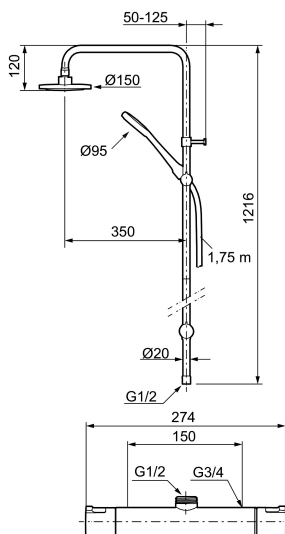

CERA shower system kit

Mora Cera dusch finns i flera varianter och är en del i en produktserie för att skapa ett enhetligt intryck och känsla i ditt hem. Välj bland takdusch-, handduschset eller ett helt badrumspaket. Hela Mora Cera-serien är utvecklad för att vara ett miljö och energisäkert val för hela familjen.

Art.nr: 241500 RSK: 8344147

Utförande: Krom, 160 c/c

Består av:

Mora Cera duschblandare (art.nr. 241050):

- Säkerhetsspärr 38° och 42°
- Eco-stopp
- Återströmningsskydd enligt EU-standard SS-EN 1717
- Extra greppvänliga vred, godkänd av reumatikerförbundet

Mora Cera Shower System (art.nr. 130005):

- Omkastare med keramisk tätning
- Metallomspunnen slang 1750 mm, PVC- och BPA-fri innerslang
- Med antikalksystemet "Easy-Clean"
- Duschröret kan kapas vid behov
- Justerbart väggfäste
- Omkastaren kan monteras med vredet framåt eller åt sidan
- Valbar anslutning med/utan luftinblandning
- Luftinblandning ger komfortflöde vid 6 l/min, maxflöde 10 l/min