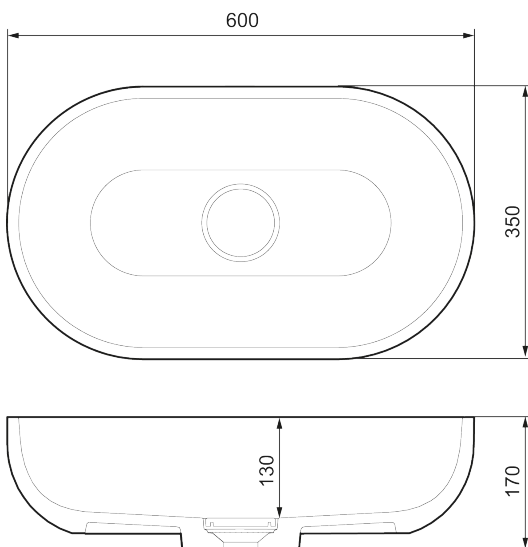

## MORA LAVA III (M)

LAVA III (M) är det perfekta tvättstället för den stora familjen. Eller det stora badrummet. Modernism med funktionalitet samsas i detta tvättställ gjord av tillfredsställande kraftig mineralkomposit.

### I vilken färg du vill

Har du frågor angående produkter i färg kontakta oss och våra experter svarar snabbt.

Art.nr: 952007

Utförande: Vit

- Mineralkomposit
- Bredd: 600 mm
- Djup: 350 mm
- Höjd: 171 mm
- Bottenventil säljs separat
- Vikt: 11 kg