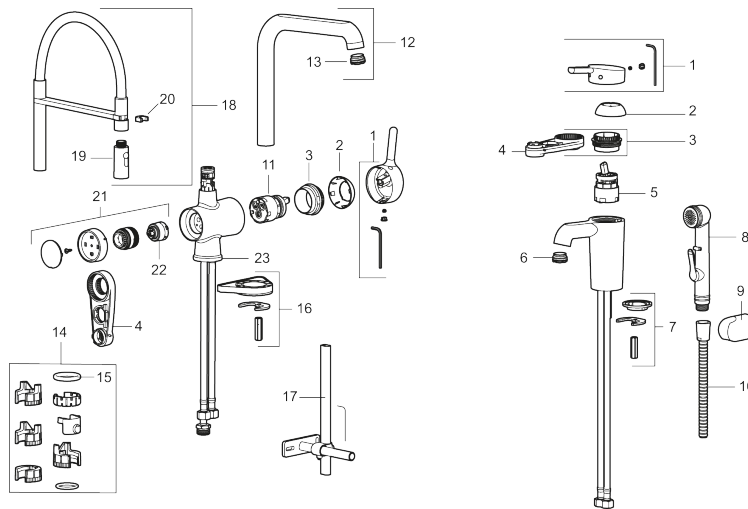

Tuote-nro: 262071 **LVI:** 6261232 **Flow 3 bar:** 11,4 l/m

Kuvaus: Kromattu

Ainutlaatuiset ominaisuudet

- Pesukoneventtiili säädettävissä kylmälle tai kuumalle vedelle. Esiasetus kylmälle vedelle.
- Keraaminen säätöosa
- Vesimäärän ja lämpötilan esisäätö
- Joustavat Soft PEX[®]- liitosletkut 3/8" liittosmutterilla
- Juoksuputken rajoitus valittavissa 60°, 85°, 110°
- Asennusreikä Ø34-37 mm

Tuote-nro: 262071

LVI: 6261232

Varaosalistaus

NRO.	MA-NRO	LVI	KUVAUS
1	409560.AE		Käyttövipu , täydellinen
2	409580.AE		Peitelevy
3	409570.AE		Lukitusnasta, sis. huoltotyökalun
4	891096.AE	6432025	Huoltotyökalu
5	409403.AE	6432018	Keraaminen säätöosa, sis.huoltotyökalun
5	409405.AE	6432024	Keraaminen säätöosa, Turbo, sis. huoltotyökalun
6	409565.AE		Poresuutin M24 uk., 5 l/min 200–600 kPa
7	409387.AE		Kiinnityssarja, pesuallashana
8	S600206		Itsesulkeutuva käsisuihku, kromattu
9	130732.AE	6565461	Käsisuihkun seinäripustin
10	S600207		Suihkuletku 1500 mm, kromattu

NRO.	MA-NRO	LVI	KUVAUS
11	409450.AE	6432177	Säätöosa huoltoavaimin, sis. huoltotyökalun
12	409561.AE		Juoksuputki, täydellinen
13	409569.AE		Poresuutin M24 uk., 9–11 l/min 300 kPa
14	209565.AE		Juoksuputken rajoitinsarja
15	708843.AE		O-rengas (15,54 x 2,62), 2 kpl
16	708779.AE		Kiinnityssarja, keittiöhana
17	409340.AE	6432210	Keittiöhanan tukilevy
18	409563.AE		Juoksuputki, täydellinen, läpinäkyvä letku
18	409563.0011		Juoksuputki, täydellinen, musta letku
18	409563.0015		Juoksuputki, täydellinen, vaaleanpunainen letku
18	409563.0020		Juoksuputki, täydellinen, valkoinen letku
18	409563.0024		Juoksuputki, täydellinen, ruskea letku
18	409563.0042		Juoksuputki, täydellinen, harmaa letku
18	409563.0084		Juoksuputki, täydellinen, sininen letku
19	409564.AE		Suutinos
20	S600061		Tukivarren vastakappale
21	409562.AE		Pesukoneventtiili, täydellinen
22	209504.AE	6258287	Pesukoneventtiin tomiosa huoltoavaimin
23	209563.AE		Jalustarengas, keittiöhanat