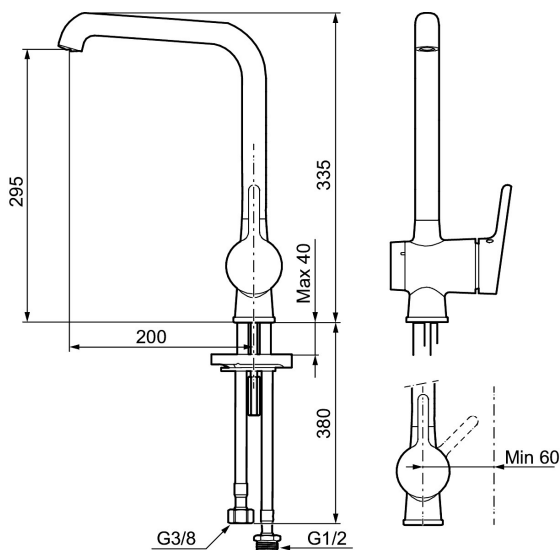

Tuote-nro: 262071 **LVI:** 6261232 **Flow 3 bar:** 11,4 l/m

Kuvaus: Kromattu

Ainutlaatuiset ominaisuudet

- Pesukoneventtiili säädettävissä kylmälle tai kuumalle vedelle. Esiasetus kylmälle vedelle.
- Keraaminen säätöosa
- Vesimäärän ja lämpötilan esisäätö
- Joustavat Soft PEX[®]- liitosletkut 3/8" liittosmutterilla
- Juoksuputken rajoitus valittavissa 60°, 85°, 110°
- Asennusreikä Ø34-37 mm

NRO.	MA-NRO	LVI	KUVAUS
11	409450.AE	6432177	Säätöosa huoltoavaimin, sis. huoltotyökalun
12	409561.AE		Juoksuputki, täydellinen
13	409569.AE		Poresuutin M24 uk., 9–11 l/min 300 kPa
14	209565.AE		Juoksuputken rajoitinsarja
15	708843.AE		O-rengas (15,54 x 2,62), 2 kpl
16	708779.AE		Kiinnityssarja, keittiöhana
17	409340.AE	6432210	Keittiöhanan tukilevy
18	409563.AE		Juoksuputki, täydellinen, läpinäkyvä letku
18	409563.0011		Juoksuputki, täydellinen, musta letku
18	409563.0015		Juoksuputki, täydellinen, vaaleanpunainen letku
18	409563.0020		Juoksuputki, täydellinen, valkoinen letku
18	409563.0024		Juoksuputki, täydellinen, ruskea letku
18	409563.0042		Juoksuputki, täydellinen, harmaa letku
18	409563.0084		Juoksuputki, täydellinen, sininen letku
19	409564.AE		Suutinos
20	S600061		Tukivarren vastakappale
21	409562.AE		Pesukoneventtiili, täydellinen
22	209504.AE	6258287	Pesukoneventtiin tomiosa huoltoavaimin
23	209563.AE		Jalustarengas, keittiöhanat