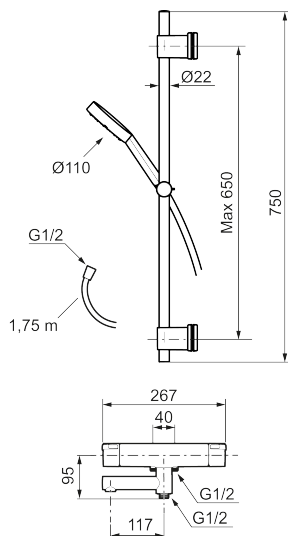

Unika egenskaper

MMIX II bath & shower kit

MMIX II shower kit har nydesignad handdusch samt uppdaterad termostat. Precis som med alla andra produkter från Mora kännetecknas denna eleganta kromade dusch av genomtänkta detaljer och hög kvalitet. En produkt som håller vad den lovar in i minsta detalj.

Art.nr: 334040 RSK: 8283444 Flöde 3 bar: 22,9 l/min

Utförande: Krom, 40 c/c, inlopp ned

Består av:

MORA MMIX II badkarsblandare:

- Utloppspip med inbyggd omkastare
- Tryckbalanserad termostatinsats
- Med reversibelt överstycke
- Säkerhetsspärr 38°
- Eco-stopp
- Lead Free (blyfri)
- Återströmningskydd enligt EU-standard SS-EN 1717
- OBS! Ej för genomgående rördragning "Vaska"

MORA MMIX II duschanordning (art.nr. 331300)

- Metallomspunnen slang 1750 mm, PVC- och BPA-fri innerslang
- Med variabelt c/c-mått för befintliga skruvhål
- Med antikalksystemet "Easy-Clean"