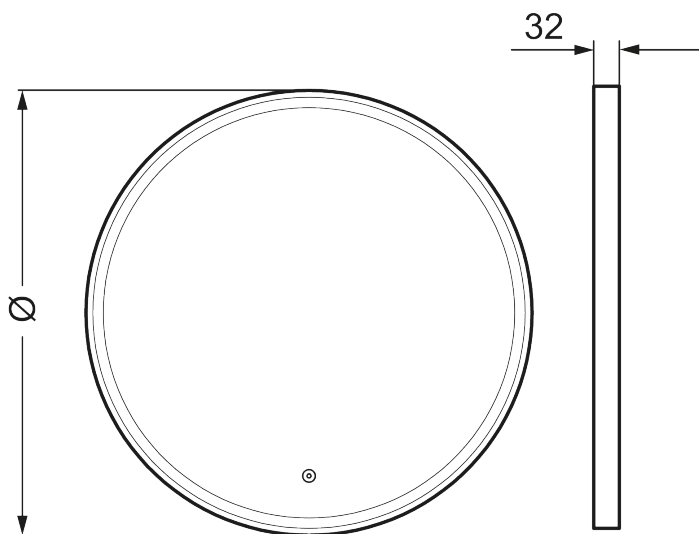

Unike funksjoner

MORA SOLO I, speil

Solo I er omgitt av en fin ramme i mattsvart aluminium, med en innvendig LED-stripe. Antidugg-funksjonen gjør speilet brukervennlig, samtidig som det har et stilrent og elegant design.

Om serien

Et attraktivt rammedesign med touchstyrt bakkelysning i en allsidig speilpakke som enkelt kan tilpasses til ethvert badrom.

Art.no.: 953101.12

Utførende: Ø700 mm

- Sort aluminiumsramme
- Energibesparende LED-belysning
- Smuss og ripebeskyttende glass med sikkerhetsfilm
- Anti-dugg
- Touch av/på
- 6400 K
- IP44-sertifisert, CE-merket
- Dybde: 40 mm