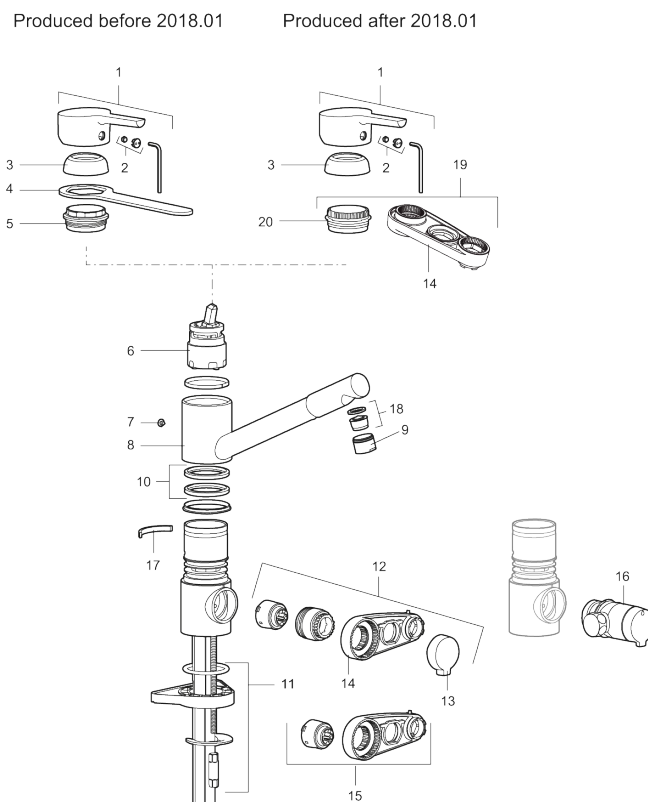

Art.no.: 732251 NRF-nummer: 4290186 Flow 3 bar: 9,8 l/m
Utførende: Krom

Unike funksjoner

Tilbakeslagssikring

- Mykstengende
- ESS (Energisparesystem)
- Vannmengdebegrenser og temperatursperre
- Mora Eco vannbesparende strålesamler
- Svingbar tut med sperre 110°
- Strålen er vridbar sideveis
- Avstengning for maskin Kv, omstillbar til Vv
- Fleksible Soft PEX®-rør med 3/8" mutter
- Lead Free (blyfri)
- For hull i benk Ø34-37 mm
- Turbo Jet: Fjærbelastet spak over halv mengde

Art.no.: 732251

NRF-nummer: 4290186

Reservedelsliste

| NR. | ART. NO. | NRF-NUMMER | BESKRIVELSE |
|-----|-----------|------------|-------------------------------------|
| 1 | 409389.AE | 4294121 | Spak, komplett, krom |
| 2 | 409392.AE | 4294123 | Merkeplugg og skrue |
| 3 | 409391.AE | 4294122 | Dekkhylse, krom |
| 4 | 891099.AE | | Nøkkel |
| 5 | 409610.AE | | Innsatsmutter |
| 6 | 409403.AE | | Innsats ESS, inkl. serviceverktøy |
| 6 | 409405.AE | | Innsats ESS, inkl nøkkel ,Turbo Jet |
| 7 | 409611.AE | | Stoppskrue |
| 8 | 409685 | | Utløpstut med strålesamler |

| NR. | ART. NO. | NRF-NUMMER | BESKRIVELSE |
|-----|-----------|------------|---|
| 9 | 131417.AE | | Hylse for strålesamler, M24 utv. 17 mm |
| 10 | 409612.AE | | Tetningsringer par |
| 11 | 409457.AE | | Monteringstilbehør (batteri u/avst) |
| 11 | 409458.AE | | Monteringstilbehør (batteri m/avst) |
| 12 | 409104.AE | 4294112 | Avstengningsventil komplett, m/verktøy |
| 13 | 409400.AE | 4294128 | Vrider, krom (standard) |
| 14 | 891096.AE | 4294142 | Serviceverktøy |
| 15 | 209504.AE | 4294306 | Vaskemaskininnsats m/verktøy |
| 16 | 409399.AE | | Ombygningssett, Maskinuttak G1/2 over benk |
| 17 | 209558.AE | 4294086 | Sperrebøyle f/ fast tut og svingbarhet 30-90° |
| 18 | 131398.AE | | Innsats strålesamler, 9–11 l/min ved 3 bar |
| 19 | 409393.AE | 4294124 | Innsatsmutter inkl serviceverktøy |
| 20 | 439060.AE | | Innsatsmutter |