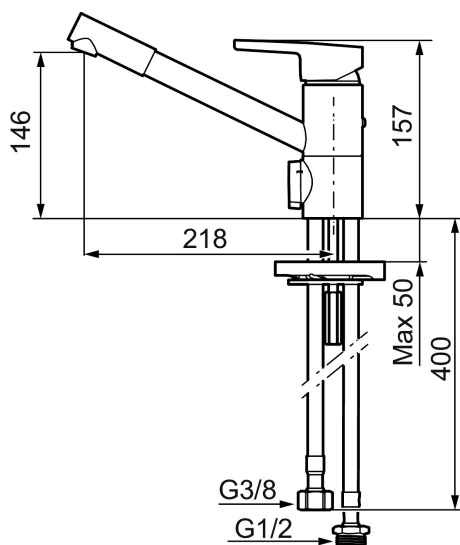

Art.no.: 732251 NRF-nummer: 4290186 Flow 3 bar: 9,8 l/m
Utførende: Krom

Unike funksjoner

Tilbakeslagssikring

- Mykstengende
- ESS (Energisparesystem)
- Vannmengdebegrenser og temperatursperre
- Mora Eco vannbesparende strålesamler
- Svingbar tut med sperre 110°
- Strålen er vridbar sideveis
- Avstengning for maskin Kv, omstillbar til Vv
- Fleksible Soft PEX®-rør med 3/8" mutter
- Lead Free (blyfri)
- For hull i benk Ø34-37 mm
- Turbo Jet: Fjærbelastet spak over halv mengde

Art.no.: 732251

NRF-nummer: 4290186

Reservedelsliste

| NR. | ART. NO. | NRF-NUMMER | BESKRIVELSE |
|-----|-----------|------------|-------------------------------------|
| 1 | 409389.AE | 4294121 | Spak, komplett, krom |
| 2 | 409392.AE | 4294123 | Merkeplugg og skrue |
| 3 | 409391.AE | 4294122 | Dekkhylse, krom |
| 4 | 891099.AE | | Nøkkel |
| 5 | 409610.AE | | Innsatsmutter |
| 6 | 409403.AE | | Innsats ESS, inkl. serviceverktøy |
| 6 | 409405.AE | | Innsats ESS, inkl nøkkel ,Turbo Jet |
| 7 | 409611.AE | | Stoppskrue |
| 8 | 409685 | | Utløpstut med strålesamler |

| NR. | ART. NO. | NRF-NUMMER | BESKRIVELSE |
|-----|-----------|------------|---|
| 9 | 131417.AE | | Hylse for strålesamler, M24 utv. 17 mm |
| 10 | 409612.AE | | Tetningsringer par |
| 11 | 409457.AE | | Monteringstilbehør (batteri u/avst) |
| 11 | 409458.AE | | Monteringstilbehør (batteri m/avst) |
| 12 | 409104.AE | 4294112 | Avstengningsventil komplett, m/verktøy |
| 13 | 409400.AE | 4294128 | Vrider, krom (standard) |
| 14 | 891096.AE | 4294142 | Serviceverktøy |
| 15 | 209504.AE | 4294306 | Vaskemaskininnsats m/verktøy |
| 16 | 409399.AE | | Ombygningssett, Maskinuttak G1/2 over benk |
| 17 | 209558.AE | 4294086 | Sperrebøyle f/ fast tut og svingbarhet 30-90° |
| 18 | 131398.AE | | Innsats strålesamler, 9–11 l/min ved 3 bar |
| 19 | 409393.AE | 4294124 | Innsatsmutter inkl serviceverktøy |
| 20 | 439060.AE | | Innsatsmutter |