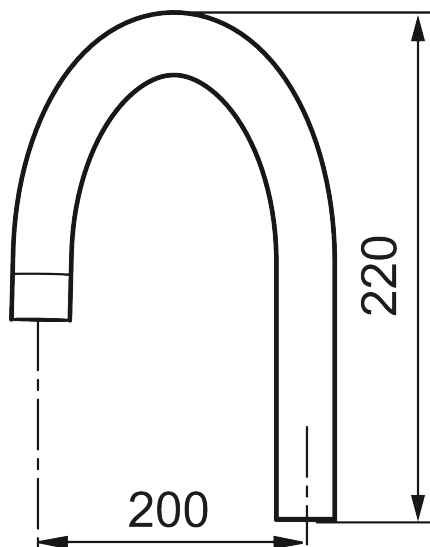

Unikke egenskaber

Svingtud

Artikel-nummer: 209507.AE VVS: 728007651

Beskrivelse: Krom

- Til køkkenarmatur Mora Rexx K5.
- Høj buet sving-tud.