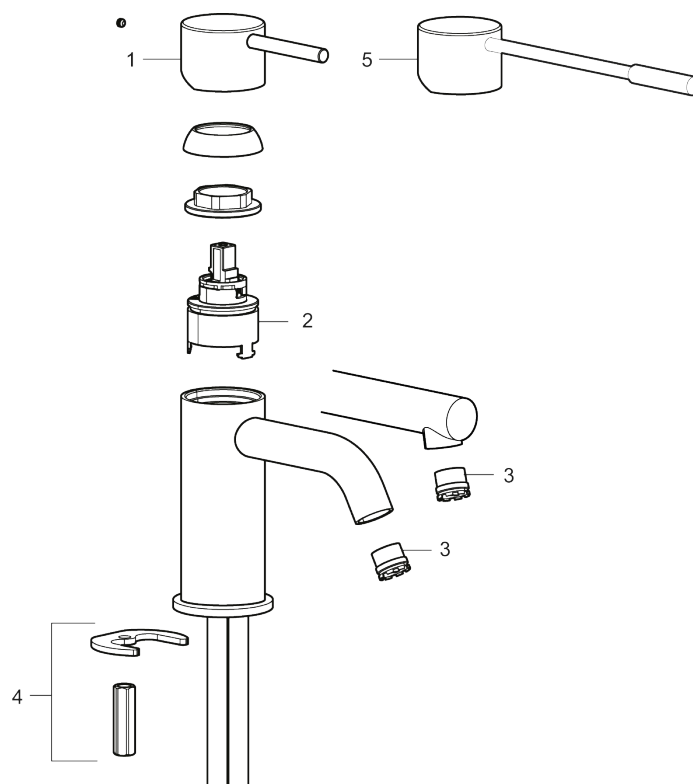

PRODUKTBESKRIVNING

MORA INXX II soft, small tvättställsblandare

INXX II tvättställsblandare finns i tre olika höjder där small är en låg blandare anpassad för mindre handfat. Med en tålig mattsvart nyans och tvättställsblandarens stilrena form, höjer INXX II soft badrummets komfort och ger en känsla av kvalitet och elegans. Blandaren är testad och godkänd utifrån de byggregler som finns och är energieffektiv, vilket innebär att den ger en lägre vatten- och energiförbrukning utan att ge avkall på komforten. Bottenventil finns som tillbehör i samma nyans.

Om serien

INXX II är en elegant och tidlös serie i en palett av noga utvalda nyanser. Kombinationen av hög kvalitet, sober design och skön komfort gör den till den ultimata serien.

Art.nr: 273001.12CA

RSK: 8278253

Reservdelslista

NR.	ART.NR	RSK	BESKRIVNING
1	409701.AE	8394076	Spak, komplett, krom
1	409701.12AE	8394077	Spak, komplett, mattsvart
1	409701.22AE	8394078	Spak, komplett, mattvit
1	409701.44AE	8394079	Spak, komplett, mattgrå
1	409701.60AE	8394080	Spak, komplett, polerad mässing PVD