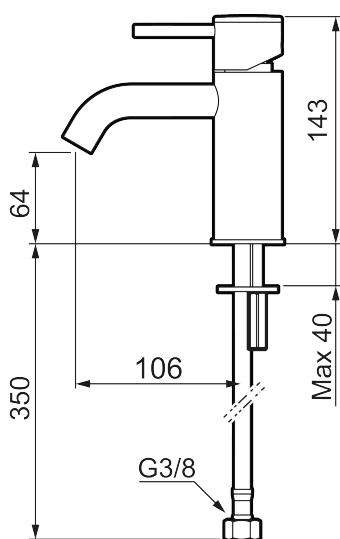

MORA INXX II soft, small tvättställsblandare

INXX II tvättställsblandare finns i tre olika höjder där small är en låg blandare anpassad för mindre handfat. Med en tålig mattsvart nyans och tvättställsblandarens stilrena form, höjer INXX II soft badrummets komfort och ger en känsla av kvalitet och elegans. Blandaren är testad och godkänd utifrån de byggregler som finns och är energieffektiv, vilket innebär att den ger en lägre vatten- och energiförbrukning utan att ge avkall på komforten. Bottenventil finns som tillbehör i samma nyans.

Utförande: Mattsvart

Unika egenskaper

Skyddsmodul 

- Keramisk tätning
- Omställbar flödesbegränsning och temperaturspär
- Eco (energi- och vattenbesparande konstantflödesstrålsamlare, 5 l/min vid 2–6 bar)
- Flexibla anslutningsrör i metallomspunnen Soft PEX®, lekande G3/8
- Hålmått Ø34-37 mm

PRODUKTBESKRIVNING

MORA INXX II soft, small tvättställsblandare

INXX II tvättställsblandare finns i tre olika höjder där small är en låg blandare anpassad för mindre handfat. Med en tålig mattsvart nyans och tvättställsblandarens stilrena form, höjer INXX II soft badrummets komfort och ger en känsla av kvalitet och elegans. Blandaren är testad och godkänd utifrån de byggregler som finns och är energieffektiv, vilket innebär att den ger en lägre vatten- och energiförbrukning utan att ge avkall på komforten. Bottenventil finns som tillbehör i samma nyans.

NR.	ART.NR	RSK	BESKRIVNING
1	409701.62AE	8394081	Spak, komplett, borstad mässing PVD
2	409703.AE	8437060	Keramikinsats
3	409706.AE	8281571	Strålsamlare M16,5 utv., 5 l/min vid 2–6 bar
4	209518.AE	8346911	Fästdetaljer
5	409708.AE	8394122	Care-spak, komplett, krom
5	409708.12AE	8394123	Care-spak, komplett, mattsvart
5	409708.22AE	8394124	Care-spak, komplett, mattvit
5	409708.44AE	8394125	Care-spak, komplett, mattgrå
5	409708.60AE	8394126	Care-spak, komplett, polerad mässing PVD
5	409708.62AE	8394127	Care-spak, komplett, borstad mässing PVD