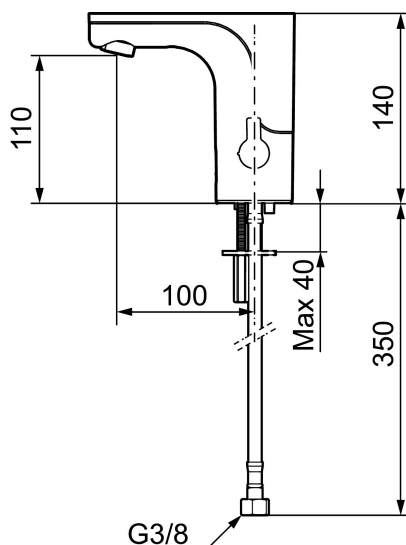

Temperaturen indstilles ved hjælp af grebet på siden.

Artikel-nummer: 720080 VVS: 704362004 Flow 3 bar: 5,0 l/m

Beskrivelse: Krom, batteridrift (inkl. batteri), 5 l/min ved 2-6 bar

Unikke egenskaber

Tilbageløbssikring

Installation:

- Nem installation og service.
- Temperaturen kan låses til en ønsket temperatur, så erstattes grebet af en medfølgende prop.
- Samtlige modeller kan tilpasse til batteridrift 6V eller netdrift 12 V AC/DC.
- Ved netdrift anvendes adapter sæt MA S600147.
- Fleksible tilslutningsslangere i metalflettet Soft-PEX®, G3/8.
- Hulstørrelse: Ø33,5-37 mm.