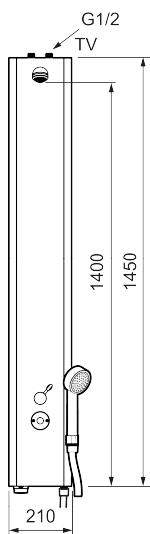

Ainutlaatuiset ominaisuudet

FM Mattsson tronic suihkupaneeli WMS, HCP-malli, esisekoitetulle vedelle, paristokäyttö

Tuote-nro: 95000740 **LVI:** 6358247

Kuvaus: Stainless look, paristokäyttö (sis.pariston)

- Liikuntarajoitteisten käyttöön sovitettu suihkupaneeli eli paneelin alareuna on noin 800 mm lattiatasosta, mikä helpottaa käyttöä.
- Käsisuihkuin ja letkuin
- Ohjelmoitava käynnistyspainike. Huuhtelu-aika 10-60 sek (tehdasasetus 30 sek)
- Suihkukulma säädettävissä +/- 5°
- Virtaaman rajoitin 9l/min
- Magneettiventtiilein
- Virtaaman aikakatkaisu turvatoiminto estämään tulvimista
- Hana voidaan sulkea magneettiventtiilin kautta esim. siivousta varten
- Varustettu kuuman veden hygieniahuuhtelumahdollisuudella esim. legionellaa vastaan
- Alhainen virrankulutus - pitkä pariston käyttöikä
- Imusuojattu EU-standardin EN1717 mukaan

Asennus:

- Liitos ylös G1/2". Palloventtiili tilataan erikseen
- Paristokäyttöinen, voidaan vaihtaa verkkovirtaan
- Verkkovirralla vaihdettaessa tarvitaan AC adapteri S600132, virtalähde S600129 vaihtoehtoisesti muuntaja S600128