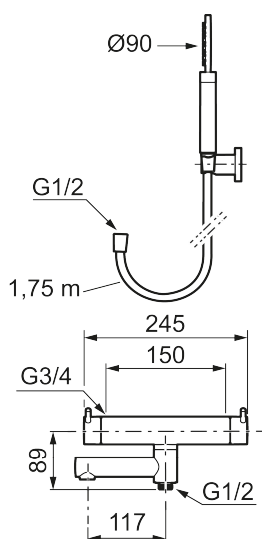

Utförande: Mattvit, 150 c/c

Unika egenskaper

Skyddsmodul 

- **OBS!** 150 c/c
- Med handdusch, upphängare och metallomspunnen slang 1750 mm, PVC- och BPA-fri innerslang
- Utloppspip med inbyggd omkastare
- Tryckbalanserad termostatsats
- Säkerhetsspärr 38°
- Eco-stopp
- Piputsprång med väggbrička 176 mm
- Ansl. inv. G3/4
- Återströmningsskydd enligt EU-standard SS-EN 1717

Reservdelslista

NR.	ART.NR	RSK	BESKRIVNING
1	209575	8275496	Handdusch, krom
1	209575.12	8275497	Handdusch, mattsvart
1	209575.22	8275498	Handdusch, mattvit
1	209575.44	8275499	Handdusch, mattgrå
1	209575.60	8275500	Handdusch, polerad mässing PVD
1	209575.62	8275501	Handdusch, borstad mässing PVD
2	131170.AE	8251927	Metallomspunnen duschslang 1750 mm, krom