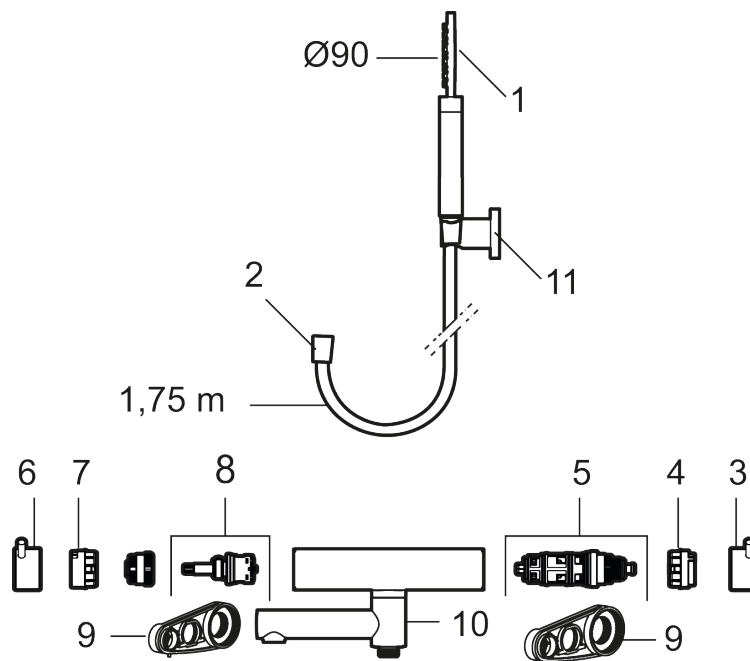

PRODUKTBESKRIVNING

MORA INXX II badkarsblandare

Med en tålig mattvit nyans och handduschen stora, runda munstycke skapar blandaren en estetisk känsla, samtidigt som den ger förutsättningarna för ett vilsamt bad. INXX II är serien som erbjuder en vattenupplevelse i världsklass i form av en jämn temperatur, hög komfort och ett starkt skydd mot skållning. Blandaren är testad och godkänd utifrån de byggregler som finns och är energieffektiv, vilket innebär att den ger en lägre vatten- och energiförbrukning utan att ge avkall på komforten.

Om serien

INXX II är en elegant och tidlös serie i en palett av noga utvalda nyanser. Kombinationen av hög kvalitet, sober design och skön komfort gör den till den ultimata serien.

Art.nr: 270100.22

RSK: 8362161

Reservdelslista

NR.	ART.NR	RSK	BESKRIVNING
1	209575	8275496	Handdusch, krom
1	209575.12	8275497	Handdusch, mattsvart
1	209575.22	8275498	Handdusch, mattvit
1	209575.44	8275499	Handdusch, mattgrå
1	209575.60	8275500	Handdusch, polerad mässing PVD
1	209575.62	8275501	Handdusch, borstad mässing PVD
2	131170.AE	8251927	Metallomspunnen duschslang 1750 mm, krom