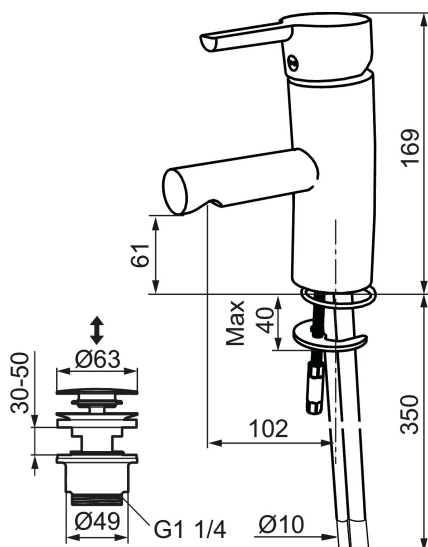

Ainutlaatuiset ominaisuudet

Mora MMIX B5 pesuallashana

Mora MMIX:ssä kaunislinjainen ja ergonominen muotoilu yhdistyy energiatehokkaaseen sisäosaan. Muotoilua leimaa hivelevän kaunis aaltoileva geometria, joka tekee koko sarjasta ajattoman tyylikkään. Kehitystyö perustuu ainutlaatuiseseen EcoSafe™-ympäristökonseptiimme, joka säästää energiaa ja edistää pitkäjänteistä ympäristöajattelua. Tuote-nro: 733070.CA Flow 3 bar: 4,7 l/m
Kuvaus: Kromattu

- Push Down- venttiilein
- ESS- energiansäästötoiminto
- Keraaminen säätökasetti: pitkä käyttöikä ja tiivis pehmeä sulkeutuminen, joka estää paineiskut ja putkien paukkumiset.
- Eco-poresuutin
- Joustavat Soft PEX® -liitosletkut
- Lead Free, lyijyttömät materiaalit
- Asennusreikä Ø33,5-37 mm