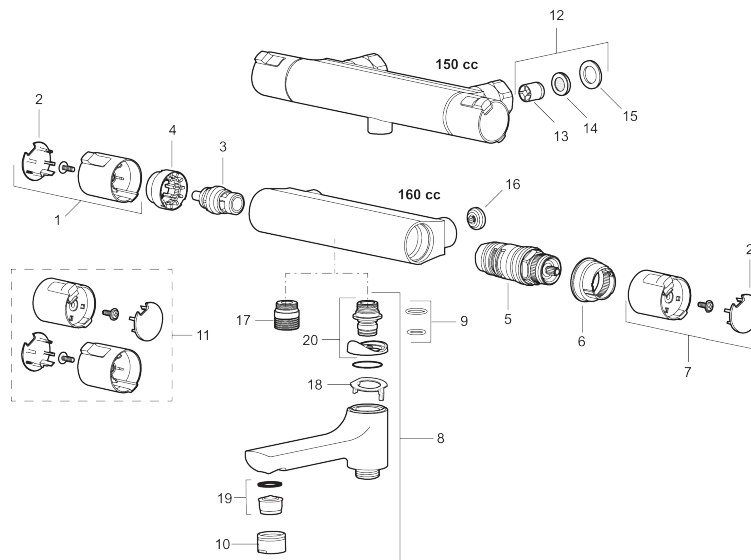

Artikel-nummer: 241900 VVS: 722704804

Beskrivelse: Krom

Består af:

Mora Cera termostatarmatur (MA nr. 241150)

- ½ op.
- Skoldningssikring v/38°C og v/42°C.
- Eco stop.
- Ekstra brugervenlige greb, godkendt af Svenska Reumatikerförbundet.

Mora Cera Shower System S5 (MA nr. 130005)

- Bruserhoved Ø150 mm med antikalsystem "Easy Clean".
- 1750 mm slange i metal med PVC og BPA fri slange indvendig.
- Slangen opfylder EN 1113.
- Omskifteren kan monteres med grebet i valgfri retning.
- Valgfri tilslutning med/uden luftindblanding, der giver komfort flow ved 6 l/min. max. flow 10 l/min.
- 350 mm fremspring.
- Bruserøret kan afkortes efter behov.

Artikel-nummer: 241900

VVS: 722704804

Reservedelsliste

NR.	ART.NO	VVS	BESKRIVELSE
1	409653.AA		Mængdegreb, komplet, krom, butikspakket
2	409658.AA		Dækkappe, krom, butikspakket
3	S600274	745136019	Keramisk topsstykke G1/2
4	708079.AE	745148533	Ecoring
5	708764.AE		Reguleringsindsats
6	209556.AE		Stopring, temperatur
7	409654.AA		Temperaturgreb, komplet, krom, butikspakket
8	409656		kartud inkl. tudenippel
9	209519.AE	745137931	O-ringe
10	131415.AE		Perlatorhylster M24 udv., 15 mm, krom
11	409650.AA		Mængde- og temperaturgreb, komplet, krom, butikspakket
12	708338.AE	745148517	Kontraventil med si, 2 stk. (150 c/c)
13	139465.AE	745148614	Kontraventil (150 c/c)
14	708080.AE	745148615	Si (150 c/c)
15	709339.AE	745148741	Pakning

NR.	ART.NO	VVS	BESKRIVELSE
16	129380.AE	745147179	Kontraventil, 2 stk., (160 c/c)
17	409659.AE		Udløbsnippel M18x1xG1/2
18	129154.AE		Spærrering
19	139783.AE		Strålesamlerindsats, 20–24 l/min ved 3 bar
20	209494.AE		Nippel (karamatur)