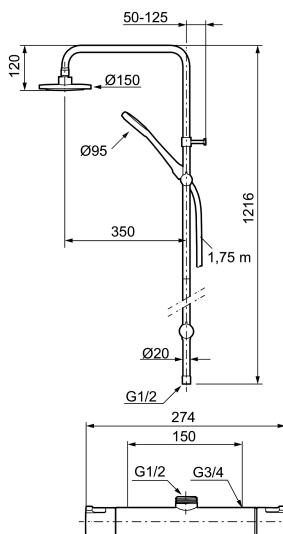

Mora Cera Shower System Kit

Et badeværelse er et sted for afkobling, nydelse og nyttiggørelse, så fyld det med den rette stemning. Spar energi uden at anstrenge dig, beskyt dig i mod temperaturudsving og und dig selv et ekstra lang bad uden at få dårlig samvittighed. Mora Cera fylder dit badeværelse med kvalitet på mange måder.

Artikel-nummer: 241900 VVS: 722704804

Beskrivelse: Krom

Består af:

Mora Cera termostatarmatur (MA nr. 241150)

- ½ op.
- Skoldningssikring v/38°C og v/42°C.
- Eco stop.
- Ekstra brugervenlige greb, godkendt af Svenska Reumatikerförbundet.

Mora Cera Shower System S5 (MA nr. 130005)

- Bruserhoved Ø150 mm med antikalsystem "Easy Clean".
- 1750 mm slange i metal med PVC og BPA fri slange indvendig.
- Slangen opfylder EN 1113.
- Omskifteren kan monteres med grebet i valgfri retning.
- Valgfri tilslutning med/uden luftindblanding, der giver komfort flow ved 6 l/min. max. flow 10 l/min.
- 350 mm fremspring.
- Bruserøret kan afkortes efter behov.