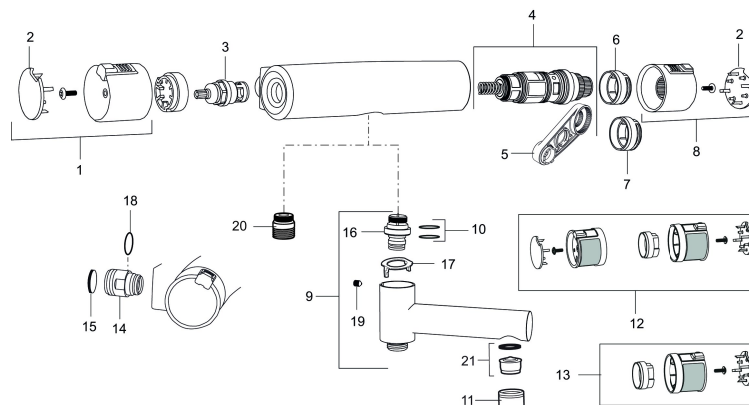

Art.no.: 731100 NRF-nummer: 4290266

Utførende: Krom

Unike funksjoner

Tilbakeslagssikring

- Trykk- og termostatstyrt
- Sperreknapp 38°C
- Eco mengdeknapp
- Lead Free (blyfri)
- Med tilbakeslagsventiler etter standard EN 1717

PRODUKTBESKRIVNING

Mora MMIX T5 dusjbatteri

Mora MMIX kombinerer en formfin og ergonomisk design med en energieffektiv innside. Designen preges av en kjølelt bølgende geometri og formidler en tidløs og sammenhengende stil i hele serien. Vårt unike miljøkonsept EcoSafe™ ligger til grunn for utviklingsarbeidet og bidrar til lavt energiforbruk og langsiktige miljøhensyn.

Art.no.: 731100

NRF-nummer: 4290266

Reservedelsliste

NR.	ART. NO.	NRF-NUMMER	BESKRIVELSE
1	409353.AA	4294132	Avst.ratt, komplett, krom
1	409353.0011AA		Avst.ratt, komplett, krom/sort
2	409358.AA	4294138	Dekkklokk, krom (2 stk)
2	409358.0011AA		Dekkklokk, sort (2 stk)
3	S600274	4303842	Keramisk kranoverdel
4	S600275	4305802	Reguleringsinnmat inkl. verktøy
5	S600298		Serviceverktøy
6	S600311		Sperrering (standard), sort
7	409364.AE		Sperrering (Maks 42°)
8	409352.AA	4294131	Temp.ratt, komplett, krom
8	409352.0011AA		Temp.ratt, komplett, krom/sort
9	409356	4294136	Utløpstut, krom
10	209519.AE	4294292	O-ringsett til tutnippel
11	131415.AE		Hylse for strålesamler, M24 utv. 15 mm, krom
12	409370.AA		Care gummierte ratt, sort/krom
12	409370.0085AA		Care gummierte ratt, lime/sort
12	409370.0095AE		Care gummierte ratt, rød/sort
13	409440.AE		Fast temp. stopp, Care, sort/krom

NR.	ART. NO.	NRF-NUMMER	BESKRIVELSE
14	409360.AA		Tilslutningsmutter komplett (150 c/c)
14	409361.AE		Tilslutningsmutter komplett (160 c/c)
15	409359.AA	4294139	Filtersats f/anslutning
16	409366.AE		Tutnippel M18x1 (Badekarbatteri)
17	38521000		Stoppskive for utløpstut
18	129131.AE		O-ring (18,1 x 1,6), 2 stk
19	708655.AE		Låsskrue
20	409365.AE		Ansatsnippel M18x1-G1/2
21	139783.AE		Innsats strålesamler 20–24 l/min ved 3 bar