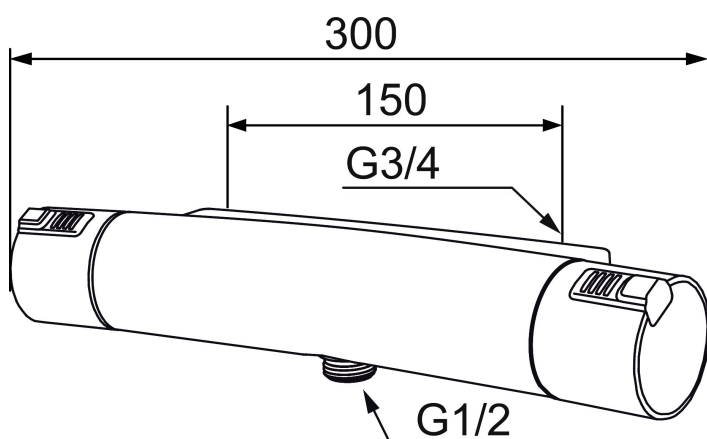

Mora MMIX T5 dusjbatteri

Mora MMIX kombinerer en formfin og ergonomisk design med en energieffektiv innside. Designen preges av en kjølelt bølgende geometri og formidler en tidløs og sammenhengende stil i hele serien. Vårt unike miljøkonsept EcoSafe™ ligger til grunn for utviklingsarbeidet og bidrar til lavt energiforbruk og langsiktige miljøsinn.

Art.no.: 731100 NRF-nummer: 4290266

Utførende: Krom

Unike funksjoner

Tilbakeslagssikring

- Trykk- og termostatstyrt
- Sperreknapp 38°C
- Eco mengdeknapp
- Lead Free (blyfri)
- Med tilbakeslagsventiler etter standard EN 1717

PRODUKTBESKRIVNING

Mora MMIX T5 dusjbatteri

Mora MMIX kombinerer en formfin og ergonomisk design med en energieffektiv innside. Designen preges av en kjølelt bølgende geometri og formidler en tidløs og sammenhengende stil i hele serien. Vårt unike miljøkonsept EcoSafe™ ligger til grunn for utviklingsarbeidet og bidrar til lavt energiforbruk og langsiktige miljøhensyn.