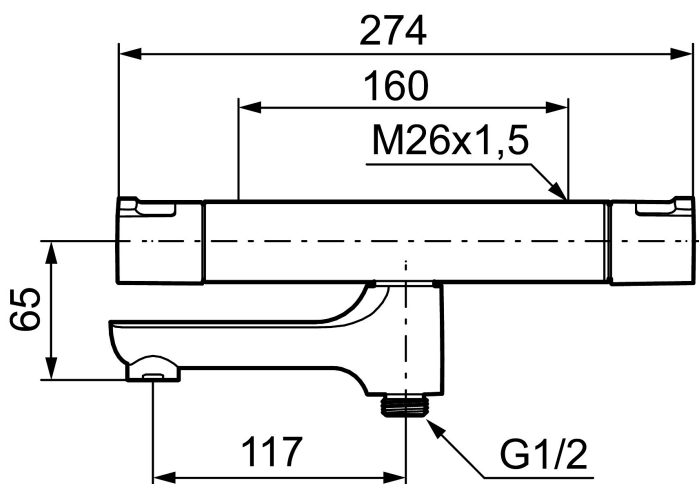

Art.nr: 240000 RSK: 8344171

Utförande: Krom, 160 c/c

### Unika egenskaper

Skyddsmodul 

- Utloppspip med inbyggd omkastare
- Säkerhetsspärr 38° och 42°
- Eco-stopp
- Piputsprång med väggbrička 181 mm
- Återströmningsskydd enligt EU-standard SS-EN 1717
- Extra greppvänliga vred, godkänd av reumatikerförbundet