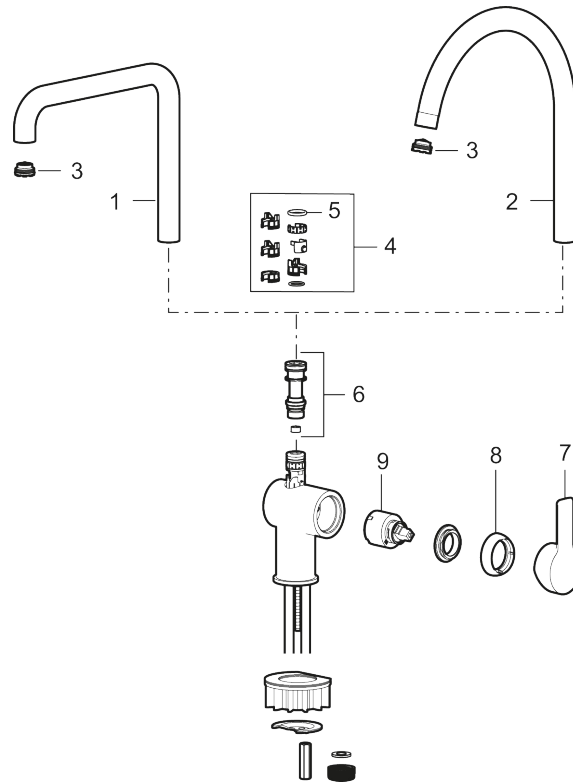

- Inbyggd, lätt omställbar flödesbegränsning och temperaturspär
- Flexibla anslutningsrör i metallomspunnen Soft PEX<sup>®</sup>, lekande G3/8
- Svängbar pip 60°, 85°, 110° eller 360°
- Lead Free (blyfri)
- Ljudklass 1
- Hålmått Ø34-37 mm

## Reservdelslista

NR.	ART.NR	RSK	BESKRIVNING
1	409713.AE	8441034	Utloppspip, krom
1	409713.12AE	8441035	Utloppspip, mattsvart
2	409712.AE	8441027	Utloppspip, krom
2	409712.12AE	8441028	Utloppspip, mattsvart
3	S600230		Strålsamlare M21,5 utv., Z
4	209565.AE		Spärsegment
5	708843.AE	8295357	O-ring (15,54 x 2,62), 2 st
6	S600231		Pipnippel, komplett
7	S600243	8387197	Spak, krom
7	S600243.12	8387198	Spak, mattsvart
8	S600240	8397022	Täckhylsa, krom
8	S600240.12	8397023	Täckhylsa, mattsvart
9	708301.AE	8345093	Keramikinsats