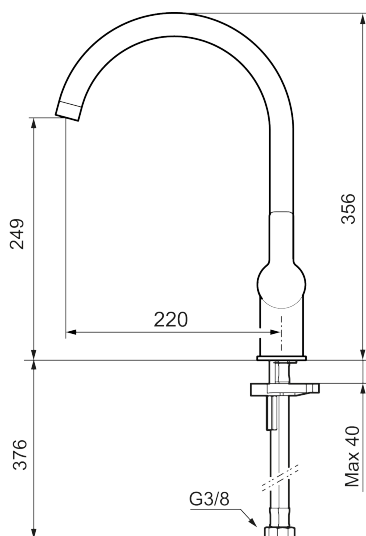

LYNX soft köksblandare

Tidlös, minimalistisk köksblandare som finns i svart eller krom. Den har en snygg, cylindrisk profil, en lätt krökt pip och en karismatisk platt spak.

Art.nr: 344101 RSK: 8312207 Flöde 3 bar: 6,0 l/min
Utförande: Krom

- Inbyggd, lätt omställbar flödesbegränsning och temperaturspär
- Flexibla anslutningsrör i metallomspunnen Soft PEX®, lekande G3/8
- Svängbar pip 60°, 85°, 110° eller 360°
- Lead Free (blyfri)
- Ljudklass 1
- Hålmått Ø34-37 mm