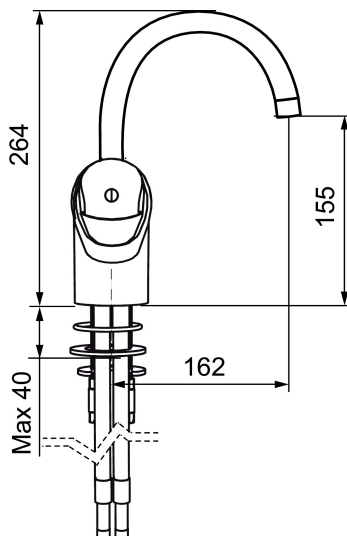

## FMM 9000E Wasch-/Spültisch- Einhebelmischer

: 81180010

Ausführung: Chrom

- ESS (Energie-Spar-System)
- Mit Soft Closing zur Vermeidung von Druckstößen
- Einstellbare Mengen- und Temperaturbegrenzung
- Flexible Anschlussschläuche Soft-PEX®
- Lochdurchmesser Ø33,5-37 mm

## FMM 9000E Wasch-/Spültisch- Einhebelmischer

: 81180010

1	58630000	Auslauf
2	S600319	Einsatz für Strahlregler, 7–9 l/min von 300 kPa
3	29142200	Gehäuse M22 innen
4	58500000	Hebel kompl. 90 mm
5	58510000	Markierungsplättchen und Schraube für Hebel
6	58520000	Überwurfmutter
7	29390000	Feststelledetail
8	S600273	Keramikkartusche, inkl. Servicewerkzeug
9	37791000	Auslaufsnippel, komplett für fixierten Auslauf
10	38081000	Stoppschraube mit Sperrsegment
11	58642000	Sperre, 2-er Pack (schwarz/grau)
12	39141800	Montagesatz
13	S600298	Servicewerkzeug
14	37803100	