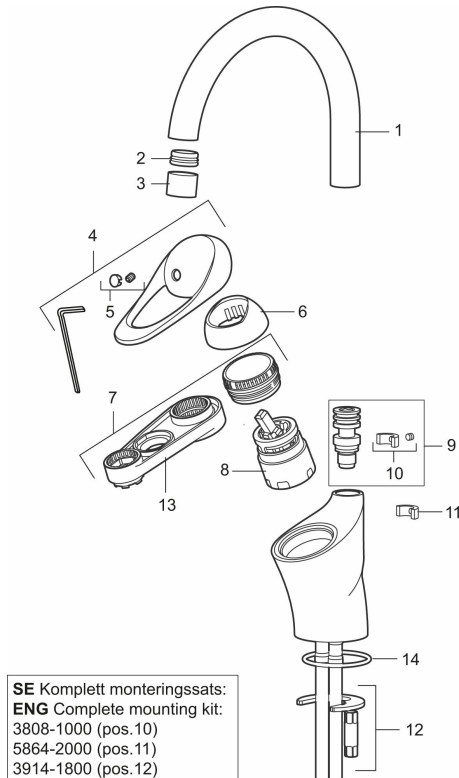

## FMM 9000E Wasch-/Spültisch- Einhebelmischer

: 81180010

Ausführung: Chrom

- ESS (Energie-Spar-System)
- Mit Soft Closing zur Vermeidung von Druckstößen
- Einstellbare Mengen- und Temperaturbegrenzung
- Flexible Anschlussschläuche Soft-PEX®
- Lochdurchmesser Ø33,5-37 mm

Schutzmodul

## FMM 9000E Wasch-/Spültisch- Einhebelmischer

: 81180010

1	58630000	Auslauf
2	S600319	Einsatz für Strahlregler, 7–9 l/min von 300 kPa
3	29142200	Gehäuse M22 innen
4	58500000	Hebel kompl. 90 mm
5	58510000	Markierungsplättchen und Schraube für Hebel
6	58520000	Überwurfmutter
7	29390000	Feststelledetail
8	S600273	Keramikkartusche, inkl. Servicewerkzeug
9	37791000	Auslaufsnippel, komplett für fixierten Auslauf
10	38081000	Stoppschraube mit Sperrsegment
11	58642000	Sperre, 2-er Pack (schwarz/grau)
12	39141800	Montagesatz
13	S600298	Servicewerkzeug
14	37803100	